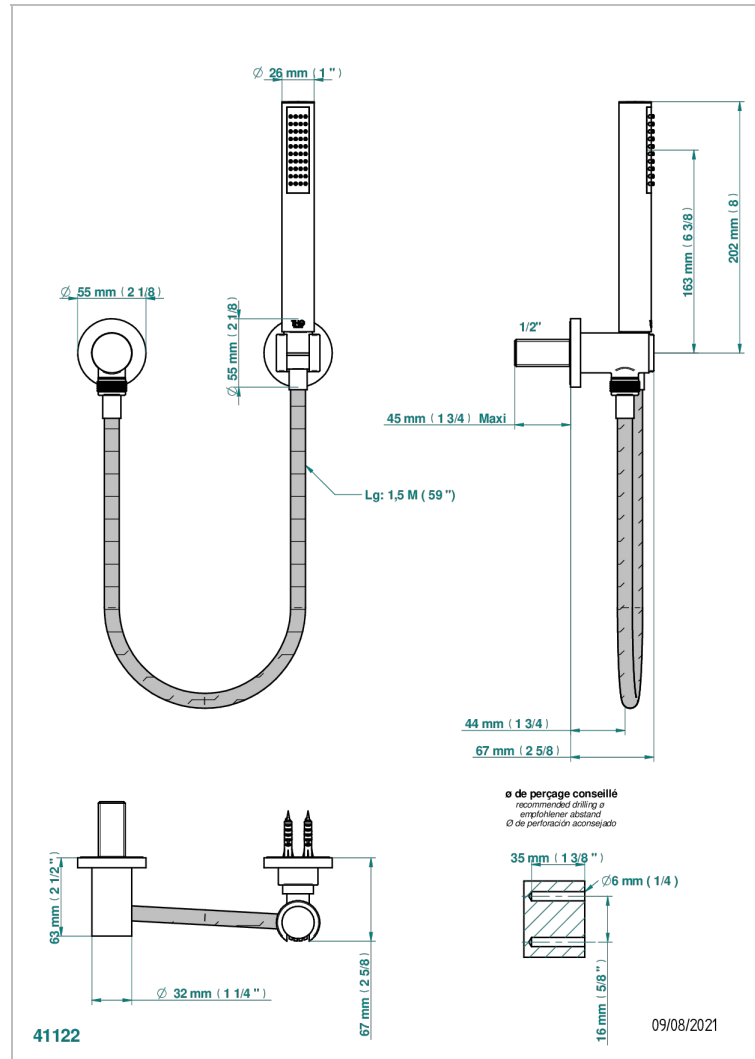

# COLLECTION "O"

G4P-52

1/2"弯头，固定托架，1.5米软管和时尚花洒

## 特色

- Collection "O"
- 1/2"弯头，固定托架，1.5米软管和时尚花洒

## 技术特征

- Recommandé : 3 bars (max. 5 bars) - Advised : 43,5 psi (max. 72 psi)
- 8 l/min à 3 bars (2.12 gpm at 43.5 psi)