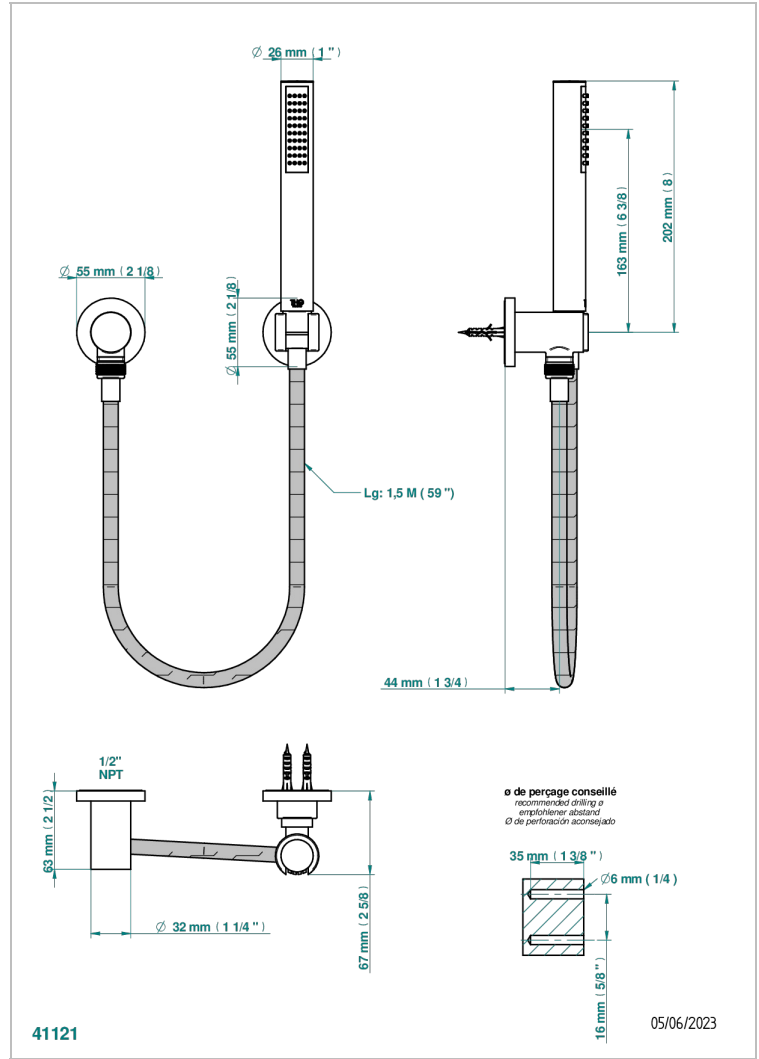

LE 11

U2A-52/US

Hand handle shower with bracket and elbow

CARACTERÍSTICAS

- Le 11
- Hand handle shower with bracket and elbow

ACABADOS DISPONIBLES

Bronce claro - D01
Cerámica negra mate - D30
Cobre viejo mate - H07
Cromo - A02
Cromo / dorado - G02
Cromo mate - C02

Dorado - F01
Dorado mate - F07
Dorado pálido - F30
Dorado pálido mate (sin barniz) - F31
Níquel - B01
Níquel mate - C01

Níquel viejo - H28
Pvd blush - H62
Pvd blush mate - H60
Pvd color latón - H49
Pvd color latón mate - H50
Pvd color níquel - H55