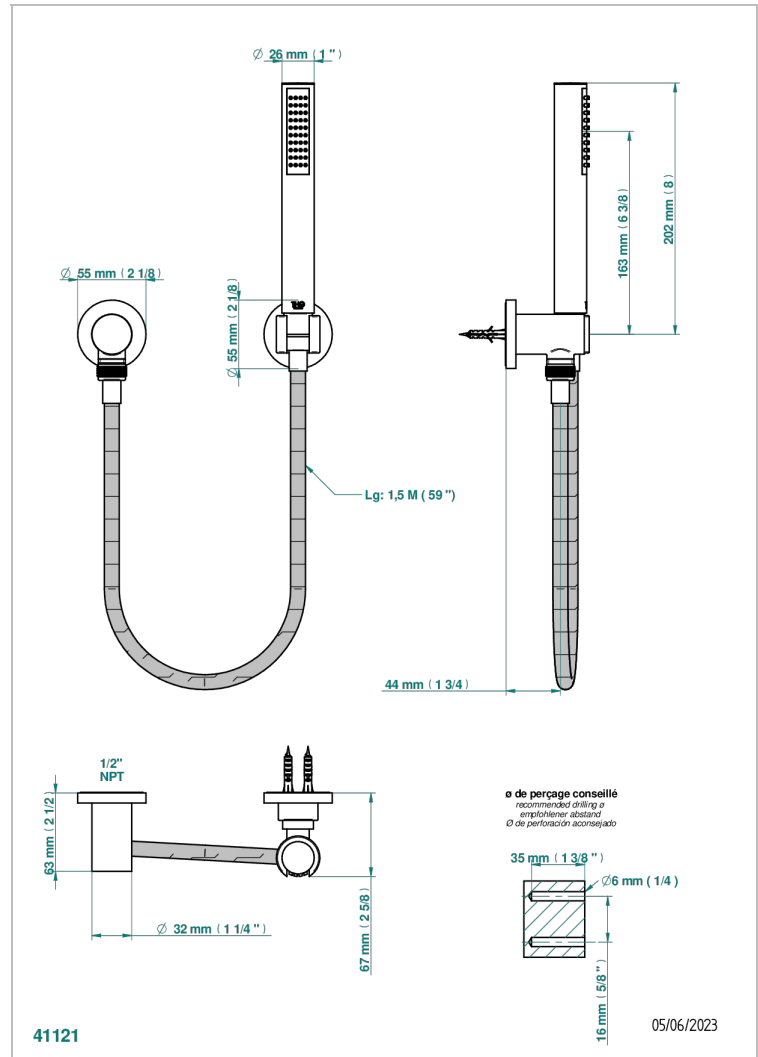

NANO A MANETTES

G5B-52/US

Sortie coudée 1/2", crochet fixe, flexible 1m50 et douchette standard américain

THG[®]
PARIS

CARACTÉRISTIQUES

- Flexible métallique double agrafage 1,5 m
- Douchette en laiton avec tapis Easyclean, réducteur de débit et clapet anti-retour
- Raccordement aux standards US

FINITIONS DISPONIBLES

Chromé - A02
Chromé / doré - G02
Chromé mat - C02
Doré brillant - F01
Doré mat - F07
Nickel brillant - B01

Nickel mat - C01
Noir mat céramique - D30
Or pâle - F30
Or pâle mat - F31
Vieux nickel - H28