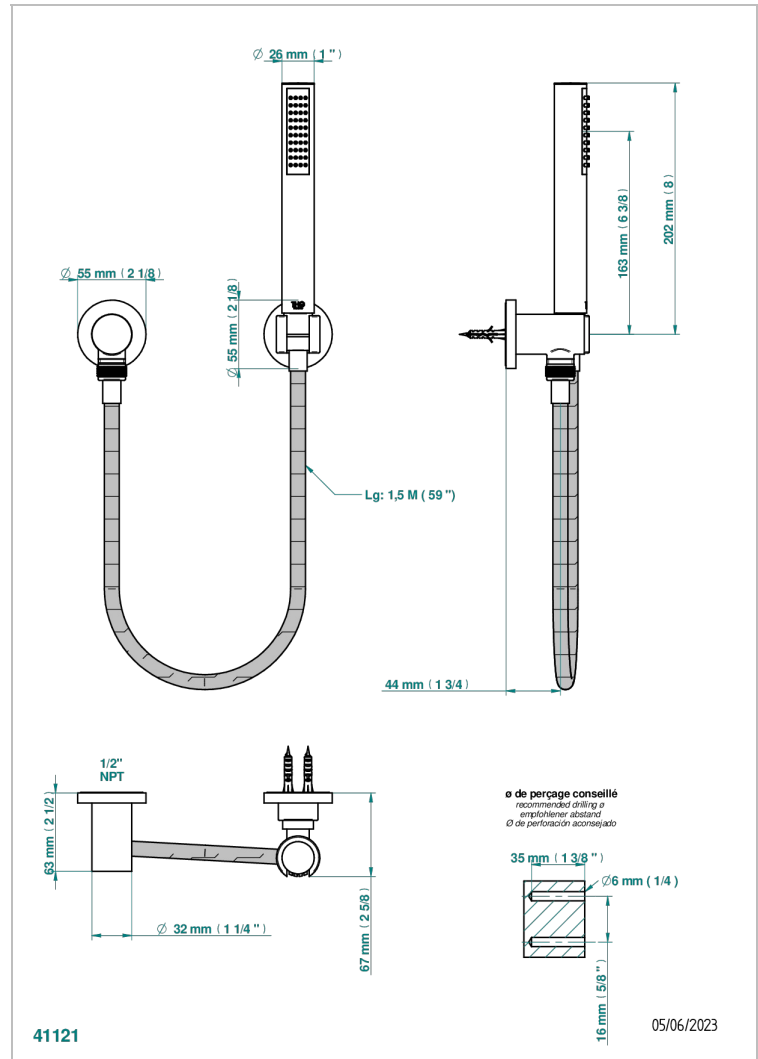

NANO CON MANETAS

G5B-52/US

Hand handle shower with bracket and elbow

THG[®]
PARIS

CARACTERÍSTICAS

- Nano con manetas
- Hand handle shower with bracket and elbow

ACABADOS DISPONIBLES

Cerámica negra mate - D30
Cromo - A02
Cromo / dorado - G02
Cromo mate - C02
Dorado - F01
Dorado mate - F07

Dorado pálido - F30
Dorado pálido mate (sin barniz) - F31
Niquel - B01
Niquel mate - C01
Niquel viejo - H28