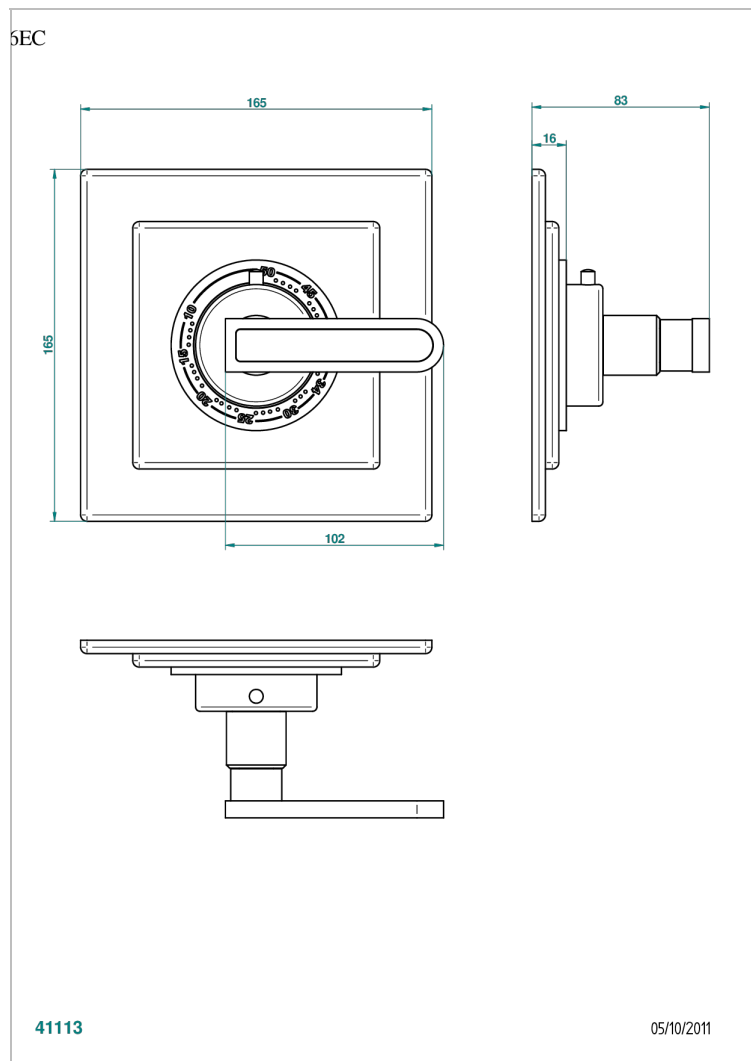

PROFIL ONICE NEGRO CON MANETAS

A6P-15EN16EC

Placa cuadrada y boton de regulaci3n para termostato eurotherm 8105n-8200n-8300

THG[®]
PARIS

CARACTERÍSTICAS

- Perfil Onice negro con manetas
- Placa cuadrada y boton de regulaci3n para termostato eurotherm 8105n-8200n-8300