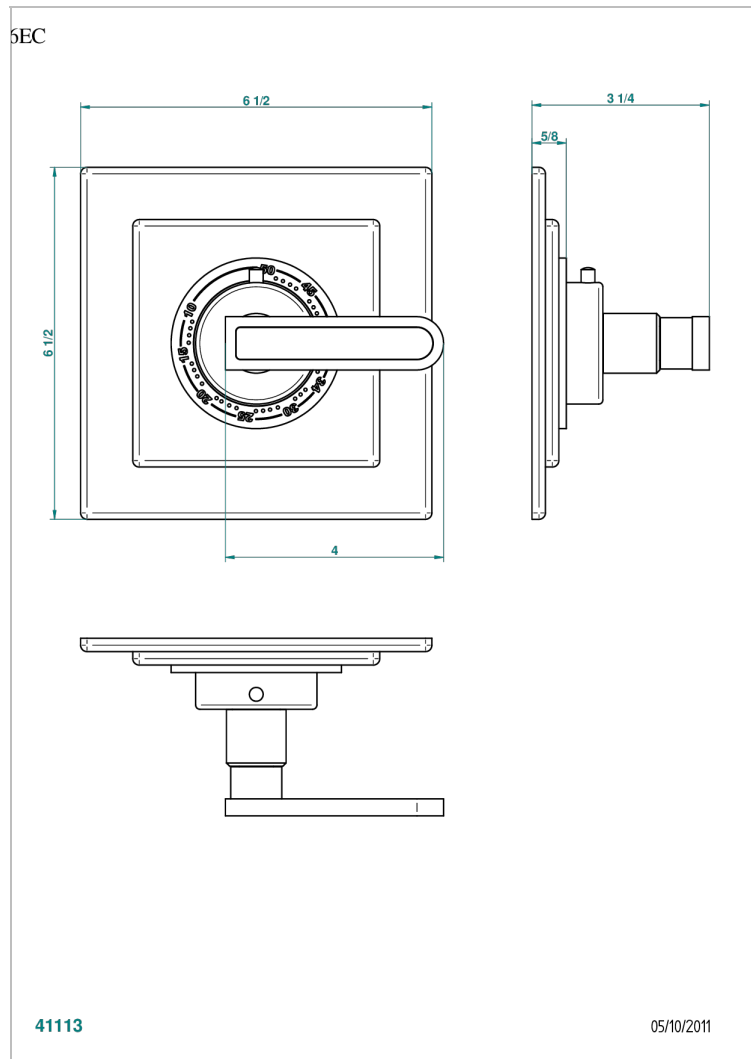

# PROFIL ONICE NEGRO CON MANETAS

A6P-15EN16EC

Placa cuadrada y boton de regulaci3n para termostato eurotherm 8105n-8200n-8300

THG<sup>®</sup>  
PARIS

## CARACTERÍSTICAS

- Profil Onice negro con manetas
- Placa cuadrada y boton de regulaci3n para termostato eurotherm 8105n-8200n-8300