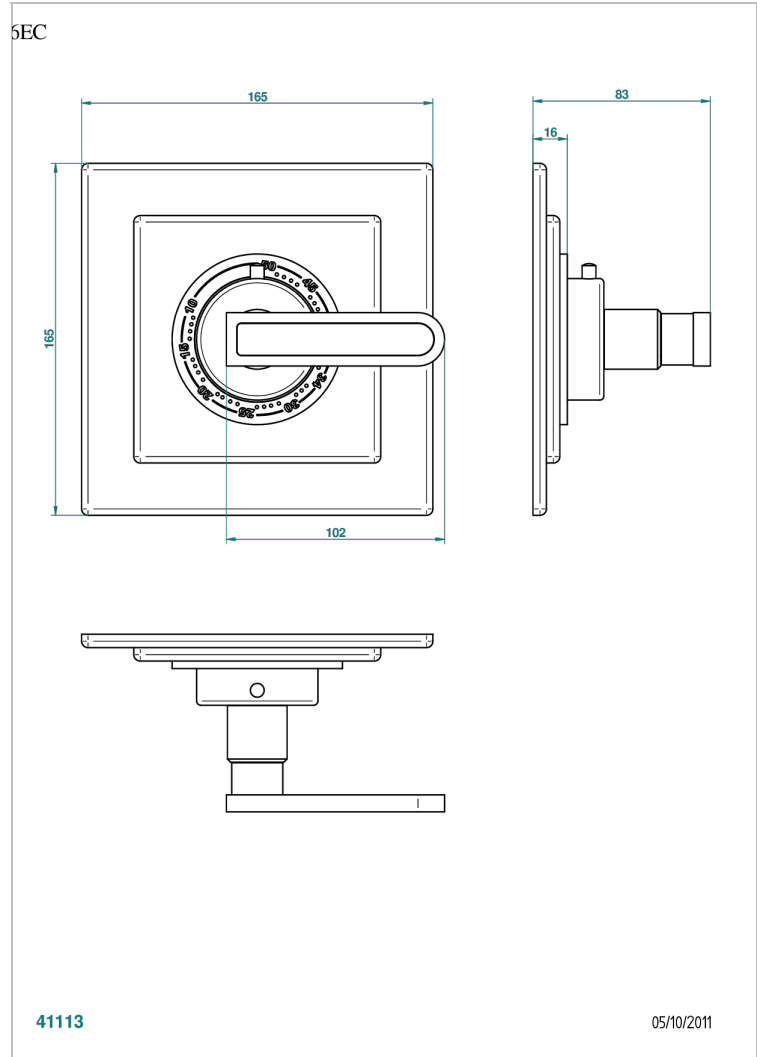

# PROFIL, ONYX SCHWARZ, HEBEL

A6P-15EN16EC

Garnitur für Thermostat 8105N, 8200N, 8300

THG<sup>®</sup>  
PARIS

## EIGENSCHAFTEN

- Profil, Onyx Schwarz, Hebel
- Garnitur für Thermostat 8105N, 8200N, 8300

## ÄHNLICHE PRODUKTE

- Ref. G00-8105N Thermostat-batterie 1/2" zur unterputzmontage, 40l/min., mit wachselement
- Ref. G00-8200N Thermostat-batterie 3/4" zur unterputzmontage, 80 l/min