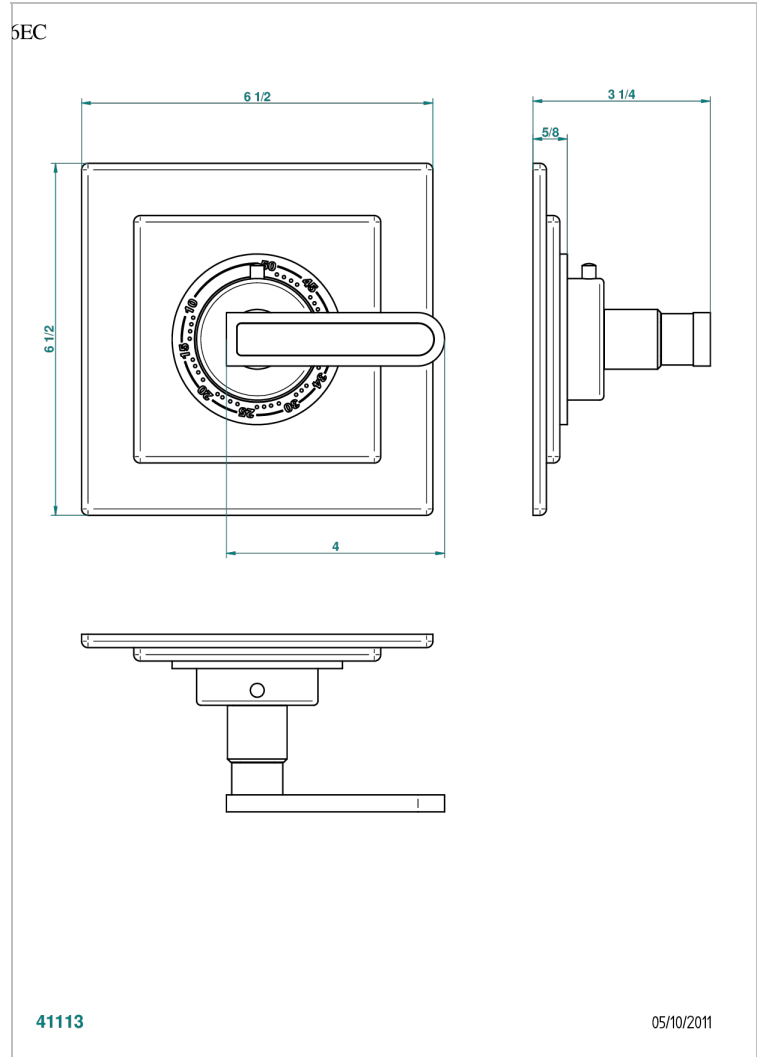

# PROFIL, ONYX SCHWARZ, HEBEL

A6P-15EN16EC

Garnitur für Thermostat 8105N, 8200N, 8300

THG<sup>®</sup>  
PARIS

## EIGENSCHAFTEN

- Profil, Onyx Schwarz, Hebel
- Garnitur für Thermostat 8105N, 8200N, 8300

## ÄHNLICHE PRODUKTE

- Ref. G00-8105N Thermostat-batterie 1/2" zur unterputzmontage, 40l/min., mit wachselement
- Ref. G00-8200N Thermostat-batterie 3/4" zur unterputzmontage, 80 l/min