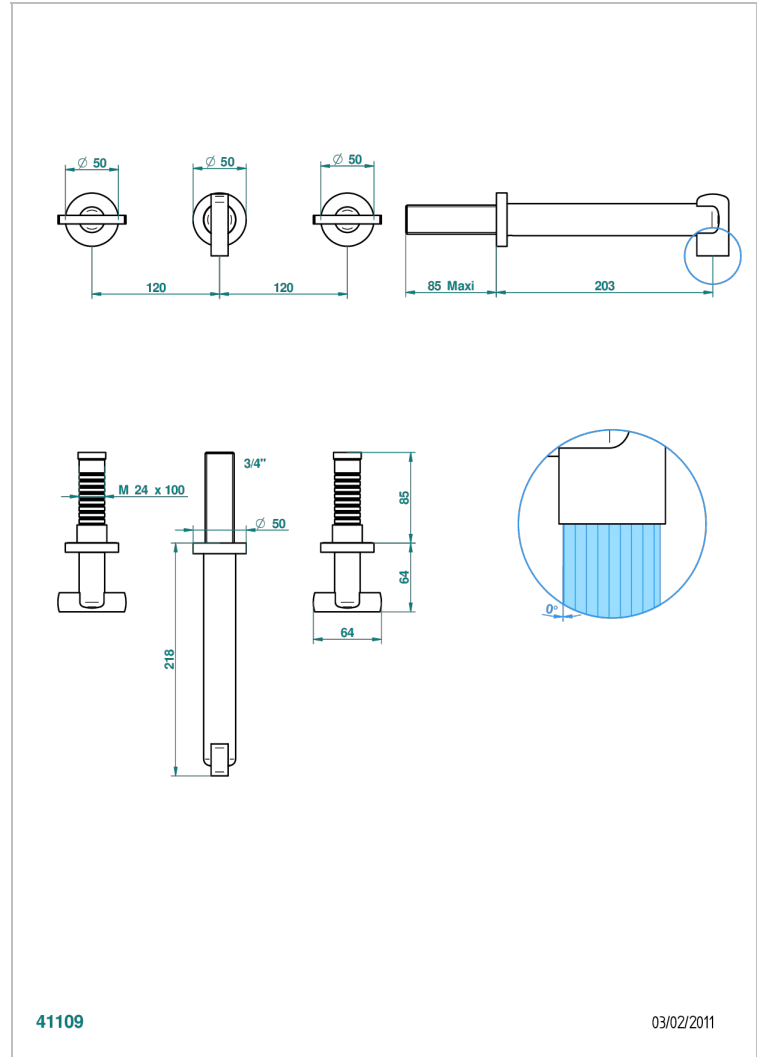

LE 11

U2A-41SGB

Garniture pour mélangeur de bain mural, bec super goliath

CARACTÉRISTIQUES

- Le 11
- Garniture pour mélangeur de bain mural, bec super goliath

PRODUITS ASSOCIÉS

- Ref. G00-40AM/US Partie à encastrer pour mélangeur mural - version manettes- standard américain

FINITIONS DISPONIBLES

Bronze clair - D01
Chromé - A02
Chromé / doré - G02
Chromé mat - C02
Doré brillant - F01
Doré mat - F07

Nickel brillant - B01
Nickel mat - C01
Noir mat céramique - D30
Or pâle - F30
Or pâle mat - F31
Pvd blush - H62