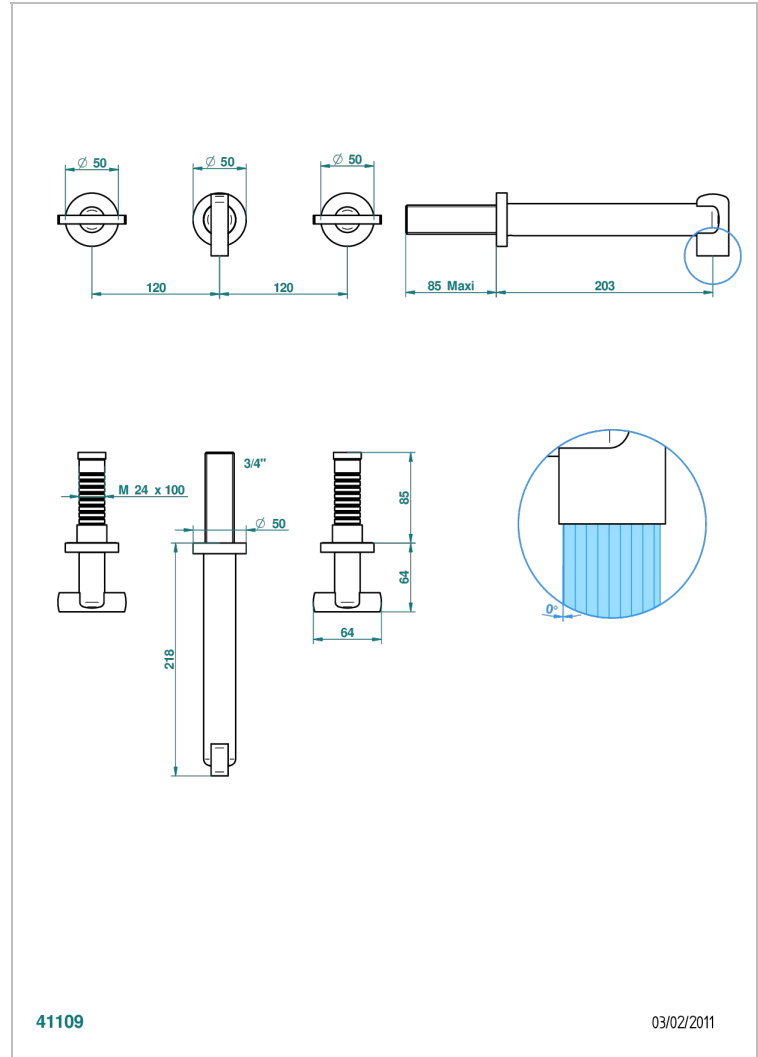

LE 11

U2A-41SGB

Trim only for wall mounted 3-hole bath mixer

CARACTERÍSTICAS

- Le 11
- Trim only for wall mounted 3-hole bath mixer

PRODUCTOS RELACIONADOS

- Ref. G00-40AM/US Partie à encastrier pour mélangeur mural - version manettes- standard américain