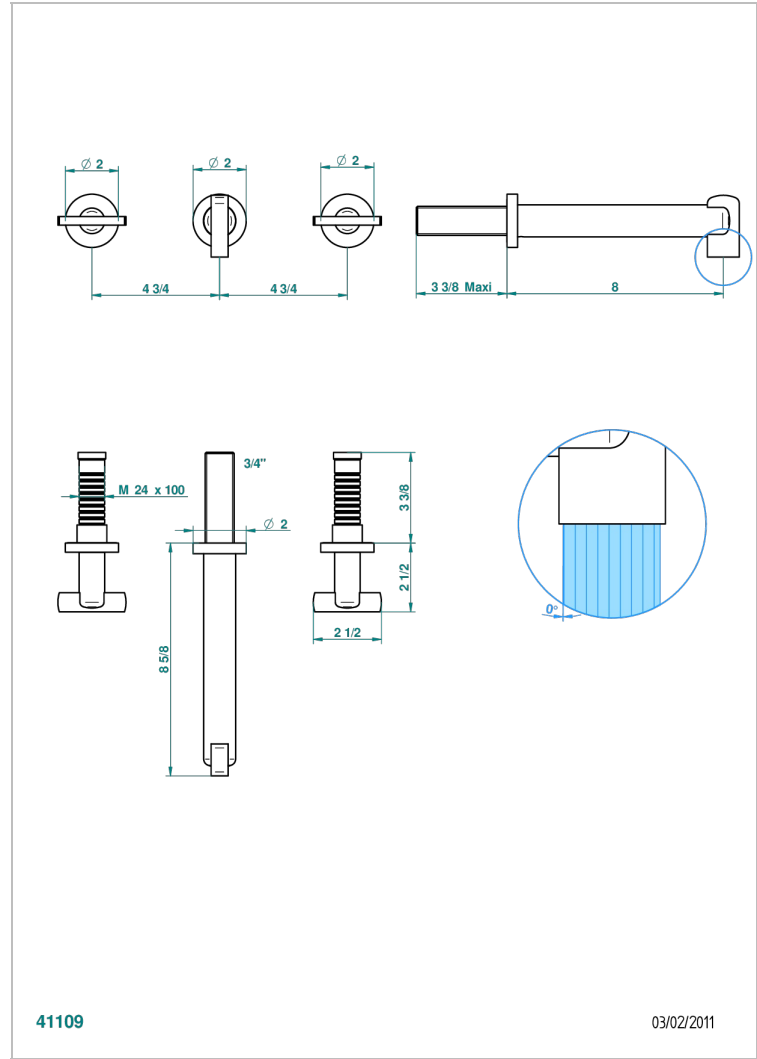

LE 11

U2A-41SGB

Garniture pour mélangeur de bain mural, bec super goliath

41109

03/02/2011

CARACTÉRISTIQUES

- Le 11
- Garniture pour mélangeur de bain mural, bec super goliath

PRODUITS ASSOCIÉS

- Ref. G00-40AM/US Partie à encastrier pour mélangeur mural - version manettes- standard américain

FINITIONS DISPONIBLES

Bronze clair - D01
Chromé - A02
Chromé / doré - G02
Chromé mat - C02
Doré brillant - F01
Doré mat - F07