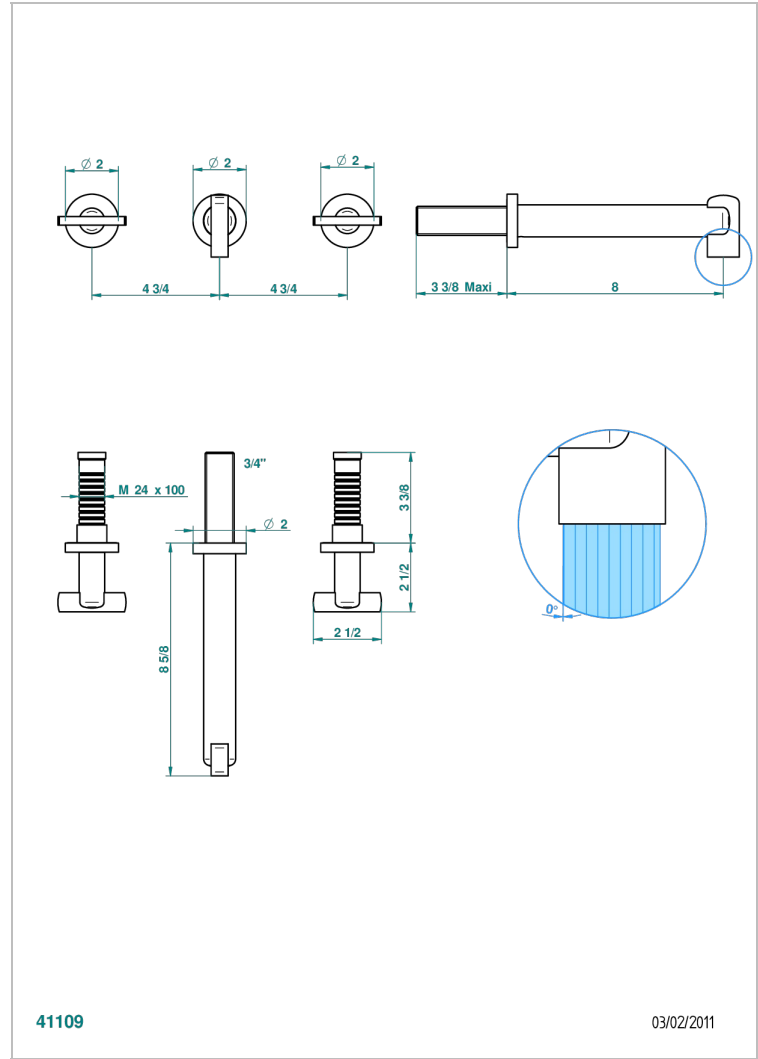

LE 11

U2A-41SGB

Trim only for wall mounted 3-hole bath mixer

CARACTERÍSTICAS

- Le 11
- Trim only for wall mounted 3-hole bath mixer

PRODUCTOS RELACIONADOS

- Ref. G00-40AM/US Partie à encastrier pour mélangeur mural - version manettes- standard américain