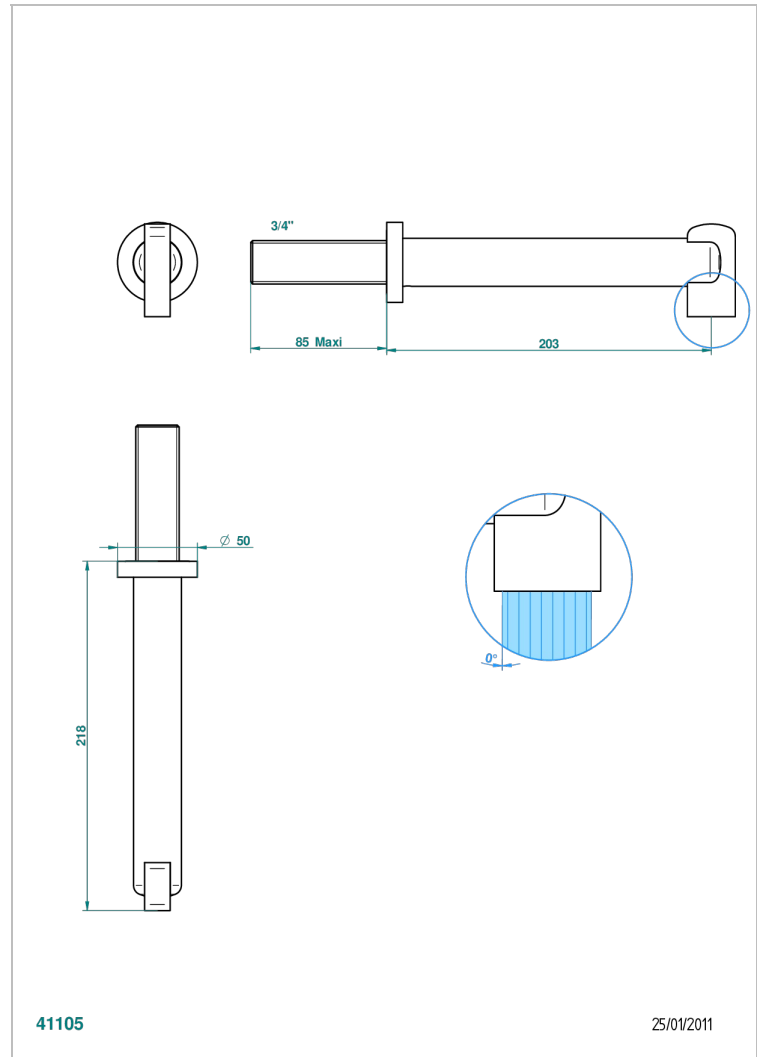

# LE 11 A MANETTES

U2B-42SGB

Bec de bain mural sans té, bec super goliath

THG<sup>®</sup>  
PARIS

## CARACTÉRISTIQUES

- Le 11 à manettes
- Bec de bain mural sans té, bec super goliath