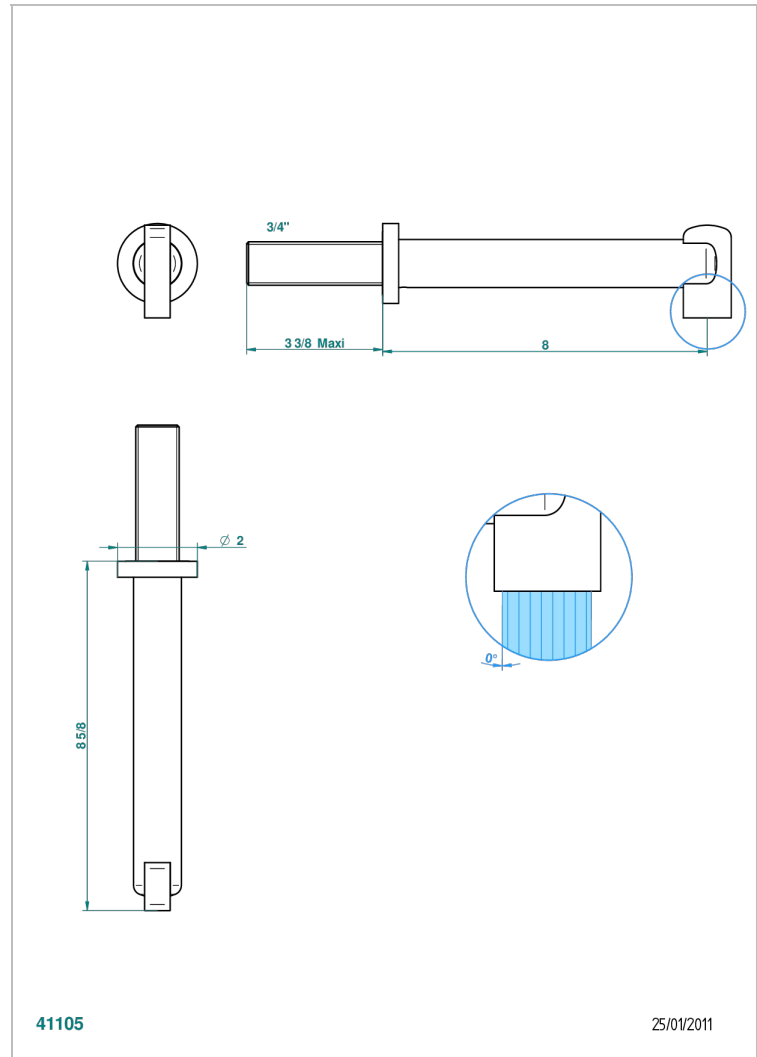

LE 11 A MANETTES

U2B-42SGB

Bec de bain mural sans té, bec super goliath

THG[®]
PARIS

CARACTÉRISTIQUES

- Le 11 à manettes
- Bec de bain mural sans té, bec super goliath

FINITIONS DISPONIBLES

Bronze clair - D01
Chromé - A02
Chromé / doré - G02
Chromé mat - C02
Doré brillant - F01
Doré mat - F07

Nickel brillant - B01
Nickel mat - C01
Noir mat céramique - D30
Or pâle - F30
Or pâle mat - F31
Pvd blush - H62

Pvd blush mat - H60
Pvd couleur bronze brown - F33
Pvd couleur bronze brown - mat - F34
Pvd couleur doré - H52
Pvd couleur doré mat - H53
Pvd couleur laiton - H49