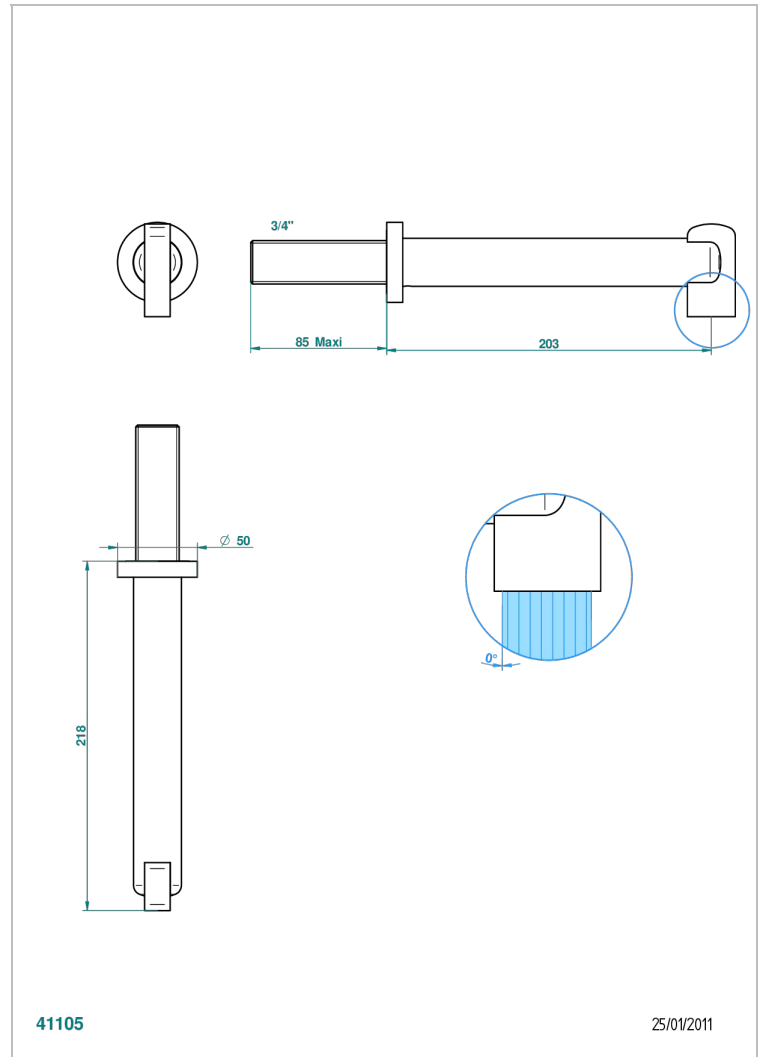

LE 11

U2A-42SGB

Bec de bain mural sans té, bec super goliath

THG[®]
PARIS

CARACTÉRISTIQUES

- Le 11
- Bec de bain mural sans té, bec super goliath

FINITIONS DISPONIBLES

Bronze clair - D01
Chromé - A02
Chromé / doré - G02
Chromé mat - C02
Doré brillant - F01
Doré mat - F07

Nickel brillant - B01
Nickel mat - C01
Noir mat céramique - D30
Or pâle - F30
Or pâle mat - F31
Pvd blush - H62

Pvd blush mat - H60
Pvd couleur bronze brown - F33
Pvd couleur bronze brown - mat - F34
Pvd couleur doré - H52
Pvd couleur doré mat - H53
Pvd couleur laiton - H49