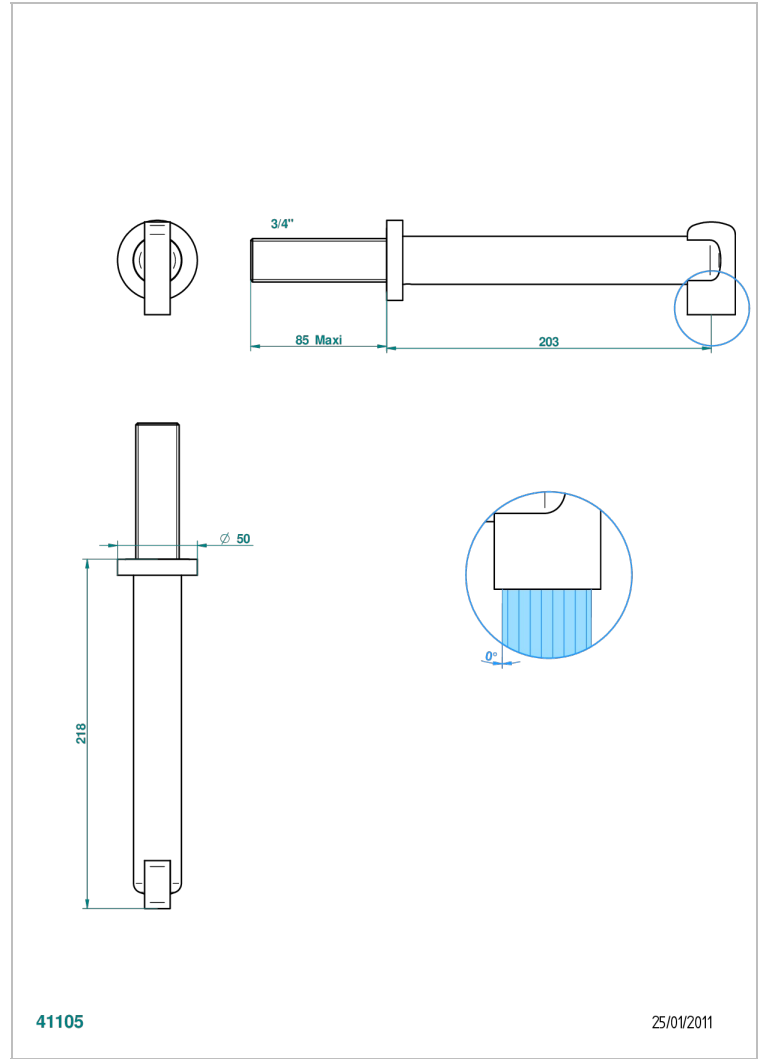

LE 11

U2A-42SGB

Wall mounted bath spout, without T junction

THG[®]
PARIS

CARACTERÍSTICAS

- Le 11
- Wall mounted bath spout, without T junction

ACABADOS DISPONIBLES

Bronce claro - D01
Cerámica negra mate - D30
Cobre viejo mate - H07
Cromo - A02
Cromo / dorado - G02
Cromo mate - C02

Dorado - F01
Dorado mate - F07
Dorado pálido - F30
Dorado pálido mate (sin barniz) - F31
Níquel - B01
Níquel mate - C01

Níquel viejo - H28
Pvd blush - H62
Pvd blush mate - H60
Pvd color latón - H49
Pvd color latón mate - H50
Pvd color níquel - H55