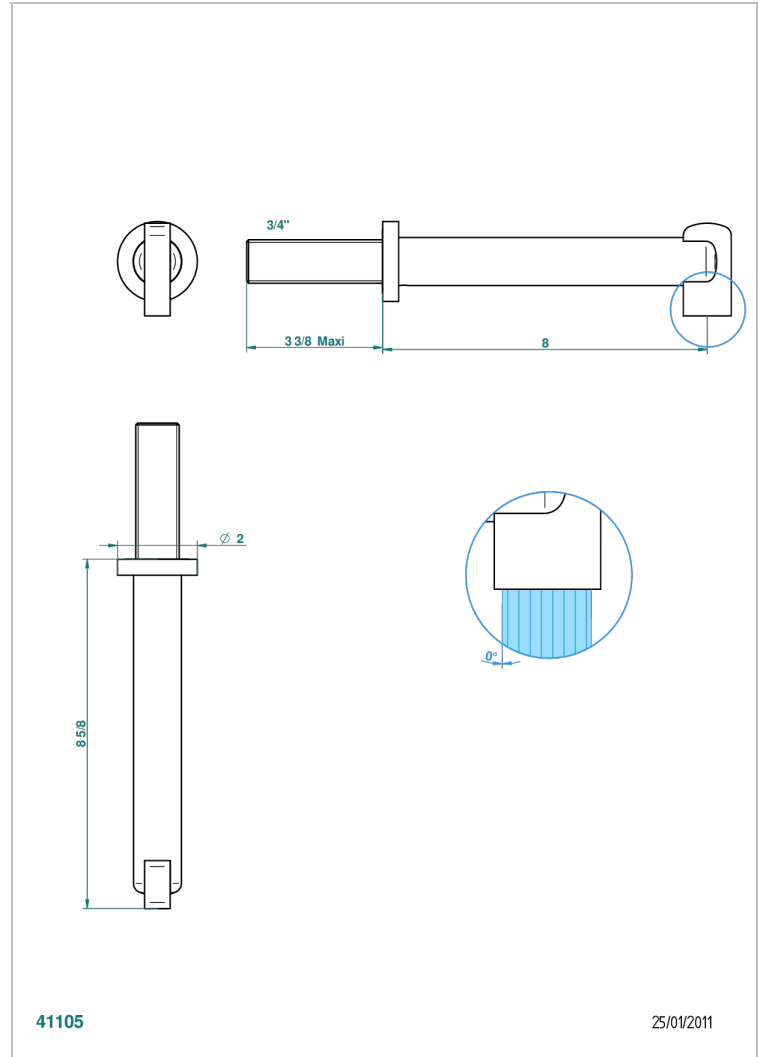

LE 11

U2A-42SGB

Bec de bain mural sans té, bec super goliath

THG[®]
PARIS

CARACTÉRISTIQUES

- Le 11
- Bec de bain mural sans té, bec super goliath

FINITIONS DISPONIBLES

Bronze clair - D01
Chromé - A02
Chromé / doré - G02
Chromé mat - C02
Doré brillant - F01
Doré mat - F07

Nickel brillant - B01
Nickel mat - C01
Noir mat céramique - D30
Or pâle - F30
Or pâle mat - F31
Pvd blush - H62

Pvd blush mat - H60
Pvd couleur bronze brown - F33
Pvd couleur bronze brown - mat - F34
Pvd couleur doré - H52
Pvd couleur doré mat - H53
Pvd couleur laiton - H49