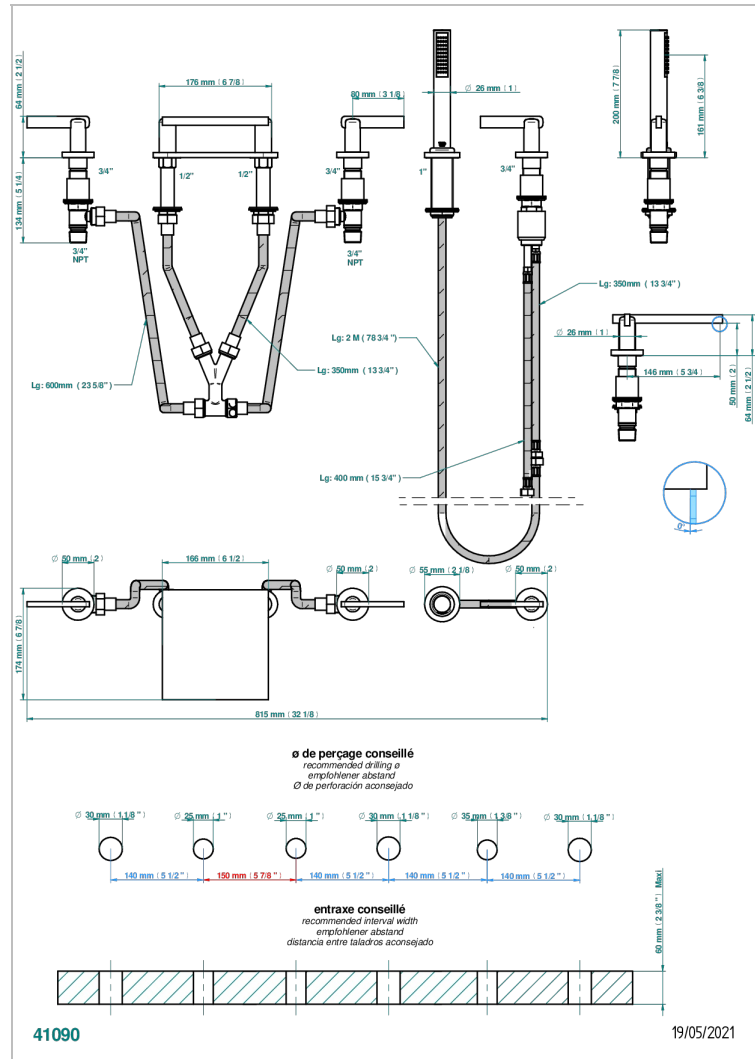

LE 11 A MANETTES

U2B-1132/AUS

THG
PARIS

Bain douche 6 trous avec bec plat ,2 côtés sur gorge 3/4" et douchette sur gorge alimentée par mitigeur à cartouche progressive - standard américain

CARACTÉRISTIQUES

- Le 11 à manettes
- Bain douche 6 trous avec bec plat ,2 côtés sur gorge 3/4" et douchette sur gorge alimentée par mitigeur à cartouche progressive - standard américain

FINITIONS DISPONIBLES

Bronze clair - D01
Chromé - A02
Chromé / doré - G02
Chromé mat - C02
Doré brillant - F01
Doré mat - F07

Nickel brillant - B01
Nickel mat - C01
Noir mat céramique - D30
Or pâle - F30
Or pâle mat - F31
Pvd blush - H62

Pvd blush mat - H60
Pvd couleur bronze brown - F33
Pvd couleur bronze brown - mat - F34
Pvd couleur doré - H52
Pvd couleur doré mat - H53
Pvd couleur laiton - H49