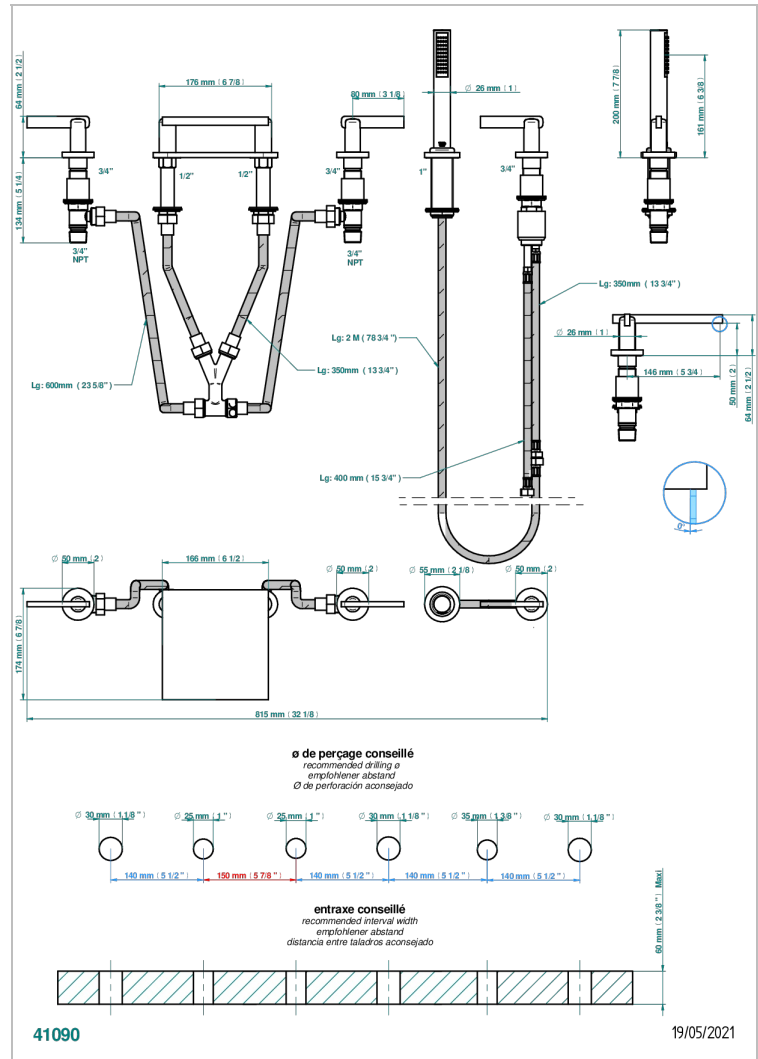

LE 11 A MANETTES

U2B-1132/A

THG
PARIS

Bain douche 6 trous avec bec plat, 2 côtés sur gorge 3/4" et douchette sur gorge alimentée par mitigeur à cartouche progressive

CARACTÉRISTIQUES

- Le 11 à manettes
- Bain douche 6 trous avec bec plat, 2 côtés sur gorge 3/4" et douchette sur gorge alimentée par mitigeur à cartouche progressive

FINITIONS DISPONIBLES

Bronze clair - D01
Chromé - A02
Chromé / doré - G02
Chromé mat - C02
Doré brillant - F01
Doré mat - F07

Nickel brillant - B01
Nickel mat - C01
Noir mat céramique - D30
Or pâle - F30
Or pâle mat - F31
Pvd blush - H62