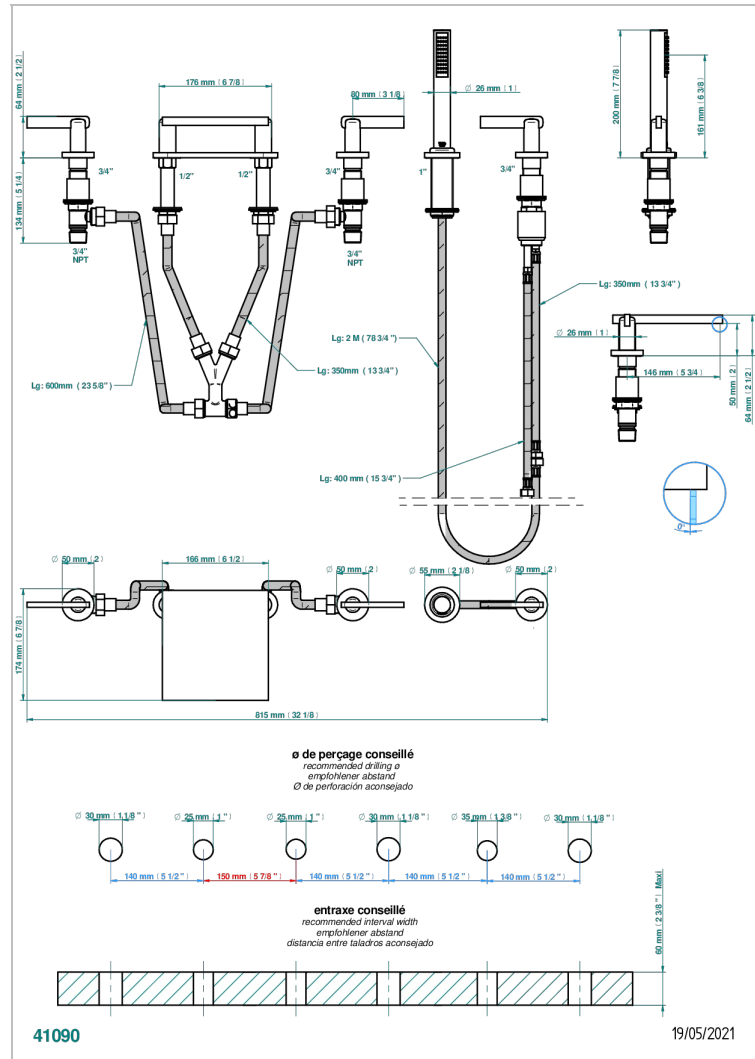

LE 11 C РУКОЯТКАМИ

U2B-1132/A

Смеситель устанавливаемый на борту ванны + ручной душ с прогрессивным смесителем

ХАРАКТЕРИСТИКИ

- Le 11 с рукоятками
- Смеситель устанавливаемый на борту ванны + ручной душ с прогрессивным смесителем