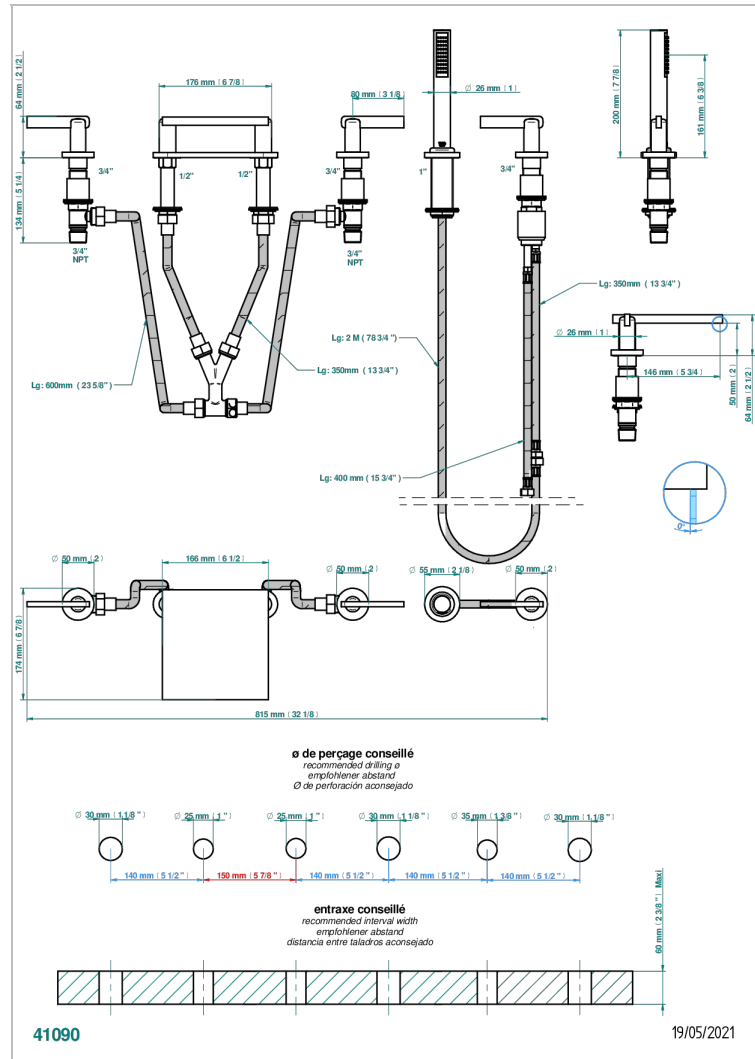

# LE 11 A MANETTES

U2B-1132/A

THG  
PARIS

Bain douche 6 trous avec bec plat, 2 côtés sur gorge 3/4" et douchette sur gorge alimentée par mitigeur à cartouche progressive

## CARACTÉRISTIQUES

- Le 11 à manettes
- Bain douche 6 trous avec bec plat, 2 côtés sur gorge 3/4" et douchette sur gorge alimentée par mitigeur à cartouche progressive