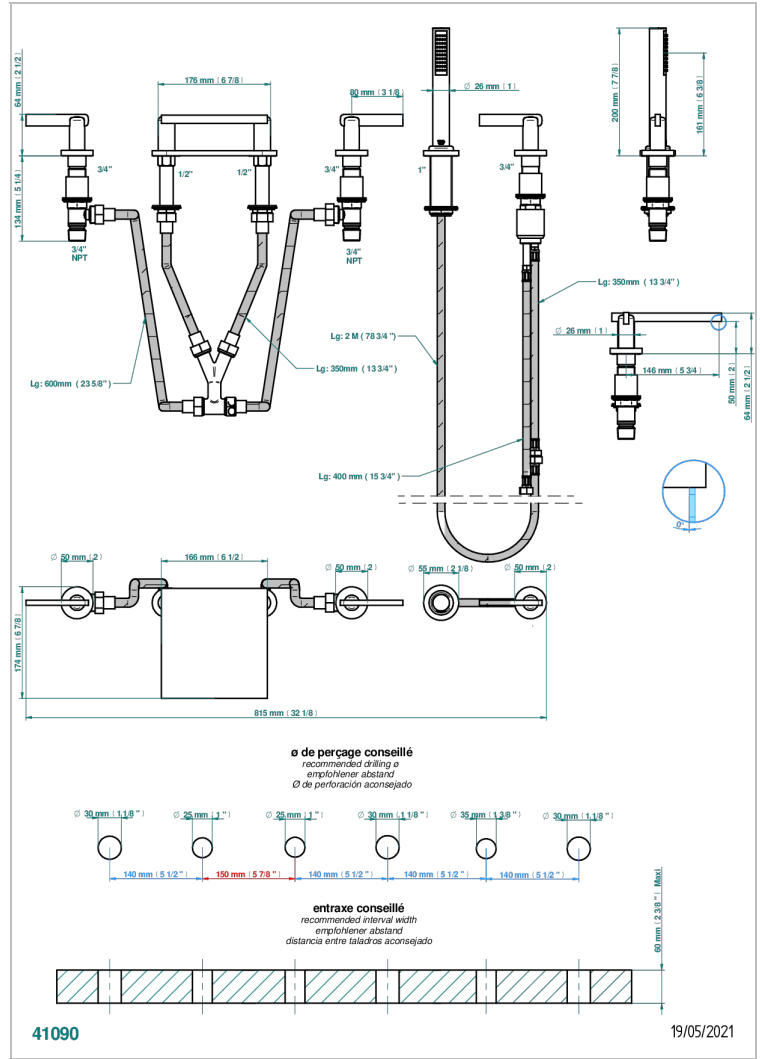

LE 11 WITH LEVER

U2B-1132/A

台式六孔平嘴浴缸淋浴龙头，两边3/4"水阀，台式温控花洒

特色

- Le 11 with lever
- 台式六孔平嘴浴缸淋浴龙头，两边3/4"水阀，台式温控花洒

可选饰面

Black ceram - D30
Blush PVD - H62
Graphite PVD - H64
Matt Umber PVD - H67
Matt blush PVD - H60
Matt graphite PVD - H65

PVD哑光棕铜 - F34
PVD哑光金 - H53
PVD哑光铜 - H50
PVD哑光镍 - H56
PVD抛光铜 - H49
PVD棕铜 - F33

PVD金色 - H52
PVD镍 - H55
Umber PVD - H66
哑光复古铜 - H07
哑光浅金 - F31
哑光金 - F07

哑光铬 - C02
哑光镍 - C01
复古镍 - H28
抛光金 (24K金) - F01
抛光铬 - A02
抛光铬/抛光金 - G02

抛光镍 - B01
浅金 - F30
漆面铜 - D01