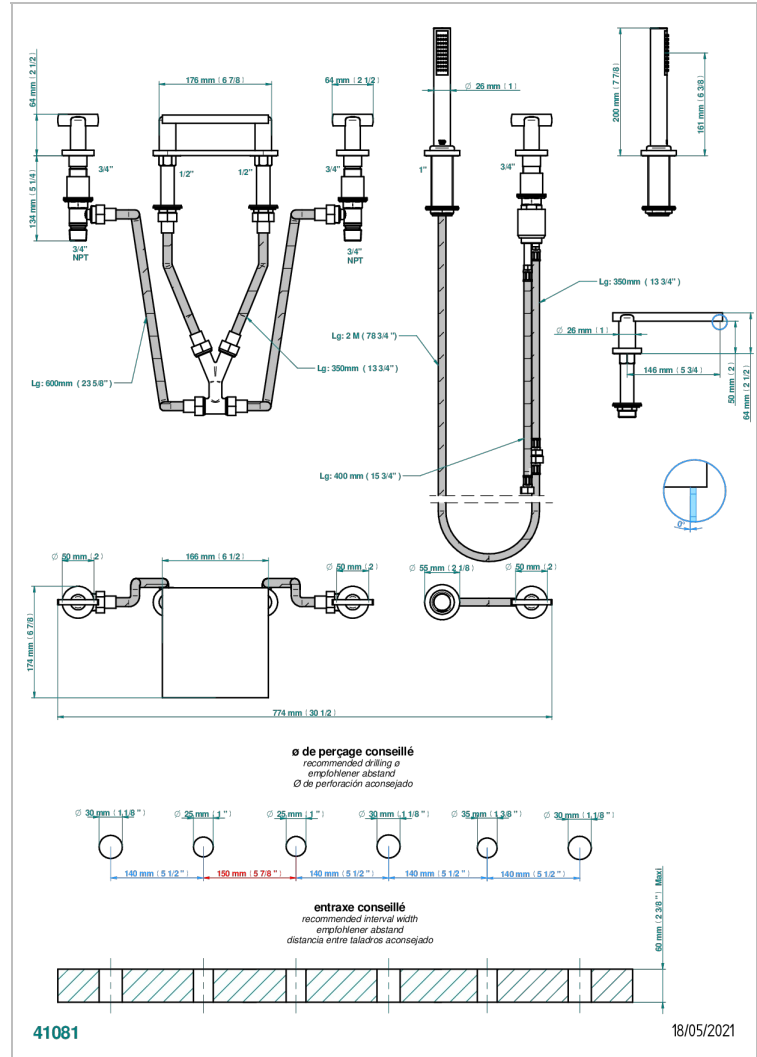

LE 11

U2A-1132/AUS

Bain douche 6 trous avec bec plat ,2 côtés sur gorge 3/4" et douchette sur gorge alimentée par mitigeur à cartouche progressive - standard américain

CARACTÉRISTIQUES

- Le 11
- Bain douche 6 trous avec bec plat ,2 côtés sur gorge 3/4" et douchette sur gorge alimentée par mitigeur à cartouche progressive - standard américain