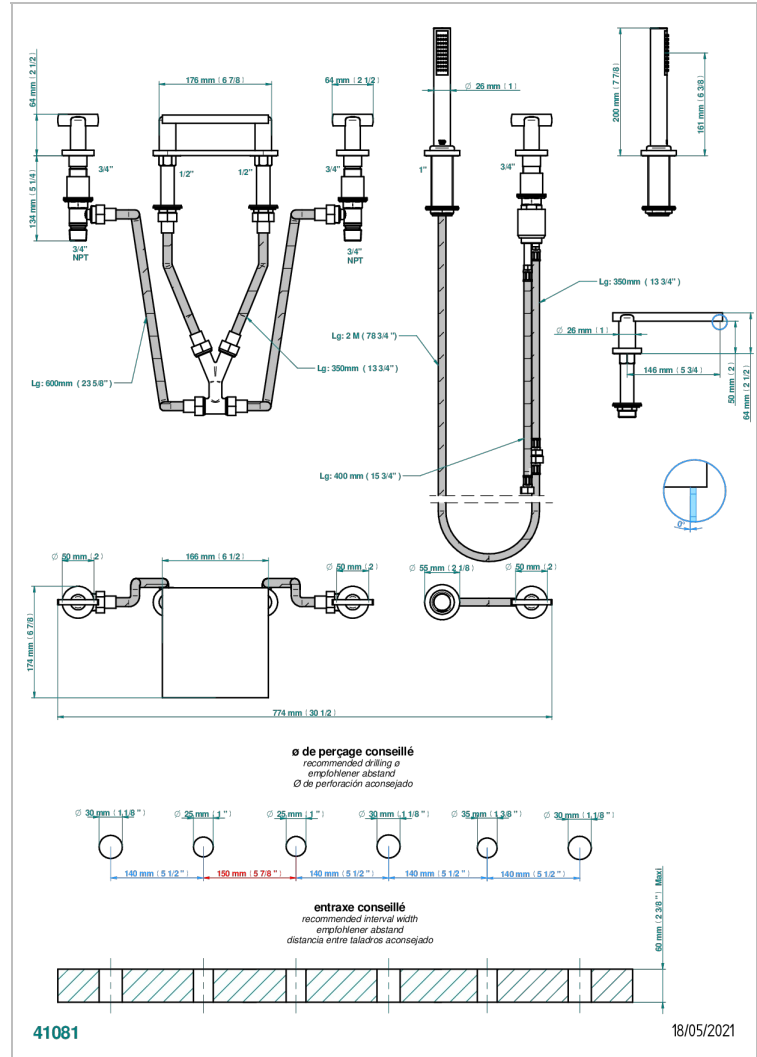

Bain douche 6 trous avec bec plat, 2 côtés sur gorge 3/4" et douchette sur gorge alimentée par mitigeur à cartouche progressive

### CARACTÉRISTIQUES

- Le 11
- Bain douche 6 trous avec bec plat, 2 côtés sur gorge 3/4" et douchette sur gorge alimentée par mitigeur à cartouche progressive