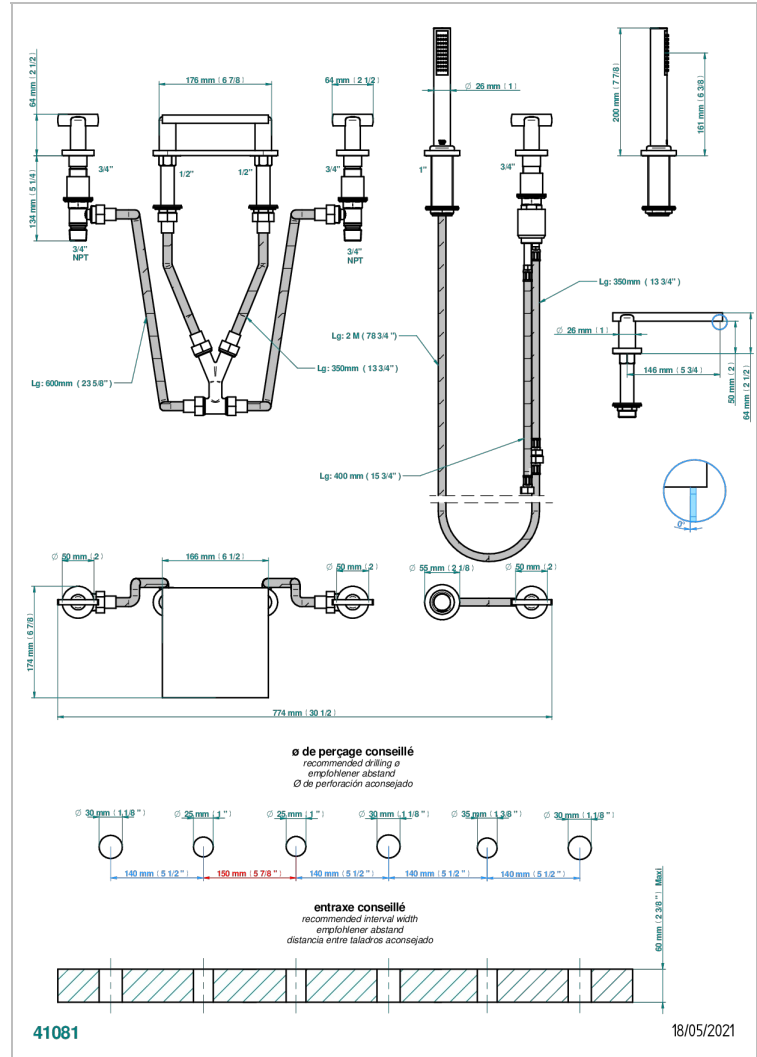

LE 11

U2A-1132/A

Bain douche 6 trous avec bec plat, 2 côtés sur gorge 3/4" et douchette sur gorge alimentée par mitigeur à cartouche progressive

CARACTÉRISTIQUES

- Le 11
- Bain douche 6 trous avec bec plat, 2 côtés sur gorge 3/4" et douchette sur gorge alimentée par mitigeur à cartouche progressive