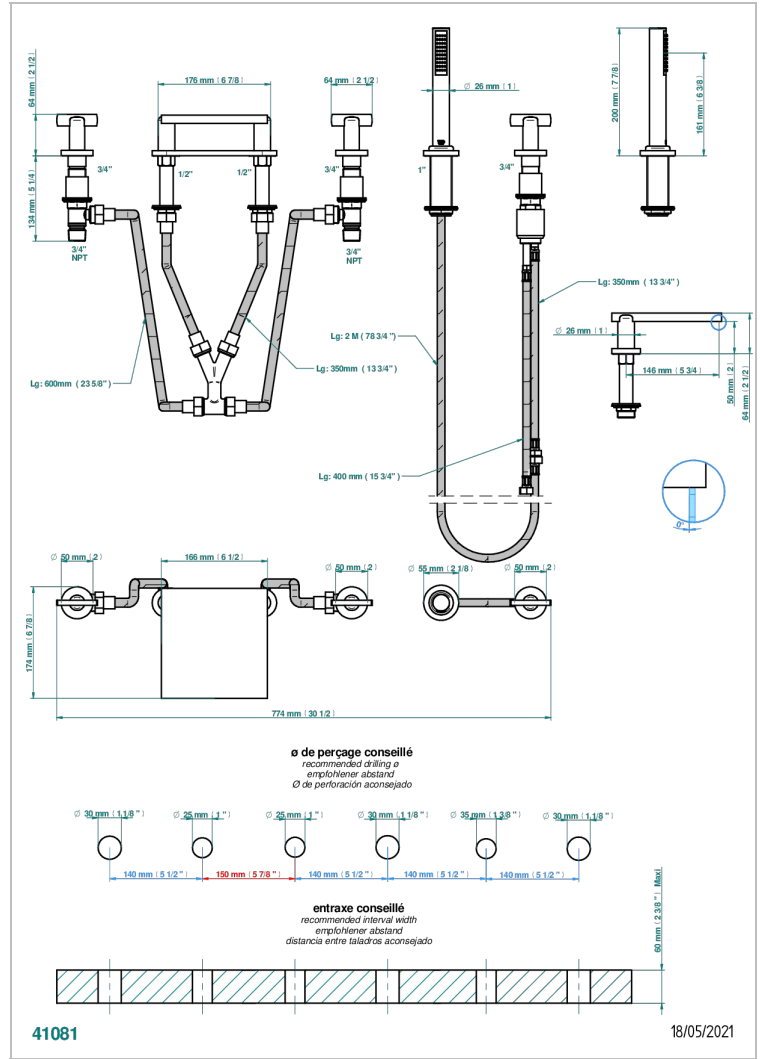

LE 11

U2A-1132/A

台式六孔平嘴浴缸淋浴龙头，两边3/4"水阀，台式温控花洒

特色

- Le 11
- 台式六孔平嘴浴缸淋浴龙头，两边3/4"水阀，台式温控花洒

可选饰面

Black ceram - D30
Blush PVD - H62
Graphite PVD - H64
Matt Umber PVD - H67
Matt blush PVD - H60
Matt graphite PVD - H65

抛光镍 - B01
浅金 - F30
漆面铜 - D01