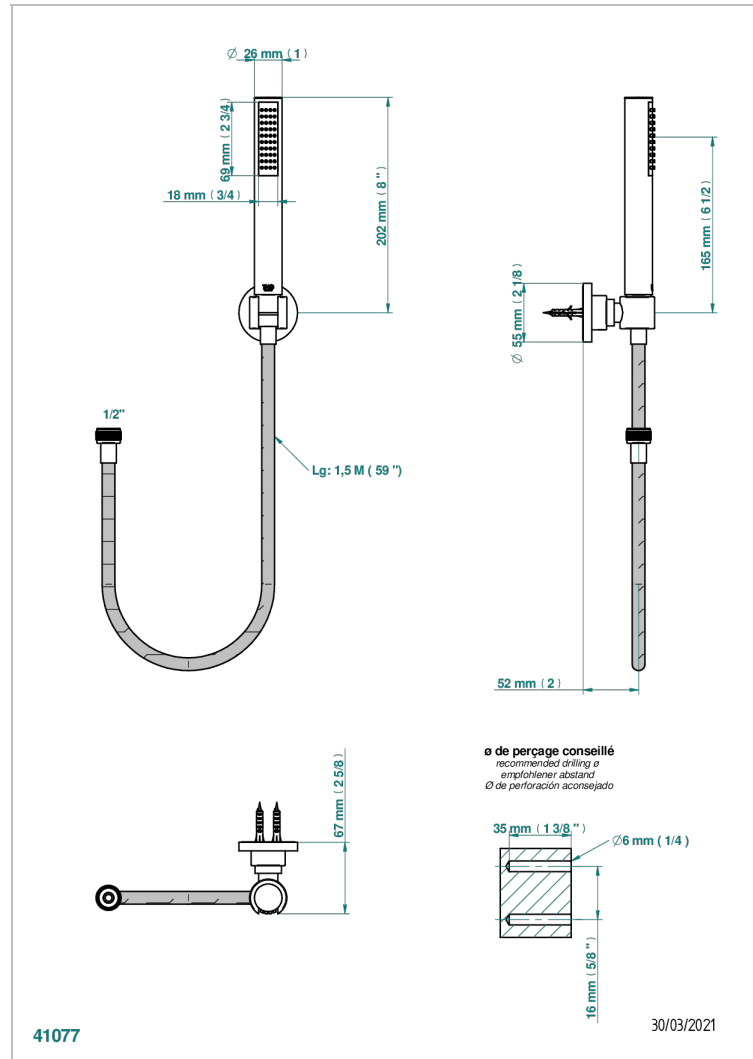

LE 11

U2A-52A

Crochet fixe, flexible 1m50 et douchette de style

CARACTÉRISTIQUES

- Le 11
- Crochet fixe, flexible 1m50 et douchette de style

SPECIFICATIONS TECHNIQUES

- Recommandé : 3 bars (max. 5 bars) - Advised : 43,5 psi (max. 72 psi)
- 8 l/min à 3 bars (2.12 gpm at 43.5 psi)

FINITIONS DISPONIBLES

Bronze clair - D01
Chromé - A02
Chromé / doré - G02
Chromé mat - C02
Doré brillant - F01
Doré mat - F07

Nickel brillant - B01
Nickel mat - C01
Noir mat céramique - D30
Or pâle - F30
Or pâle mat - F31
Pvd blush - H62