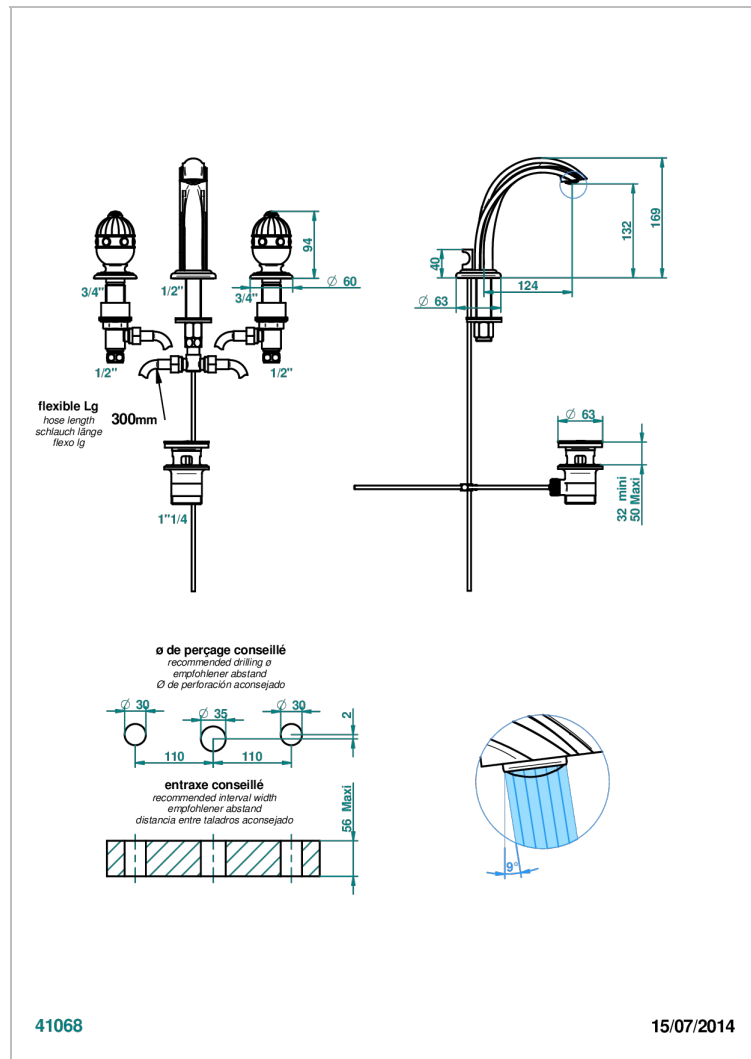

# CHEVERNY ONYX NOIR

U1V-151

Mélangeur de lavabo 3 trous avec vidage

THG<sup>®</sup>  
PARIS

## CARACTÉRISTIQUES

- Laiton sans plomb
- Têtes à disques céramique 1/2" 1/4 tour
- Aérateur-mousseur
- Fourni avec vidage à tirette 1 1/4"
- Eléments en onyx noir
- ACS : 18ACCLY393
- DVGW : DW-6501CO0476
- NF : NF EN 200 - IA - Chrome
- SVGW-SSIGE : 1901-6813

Vieux nickel - H28