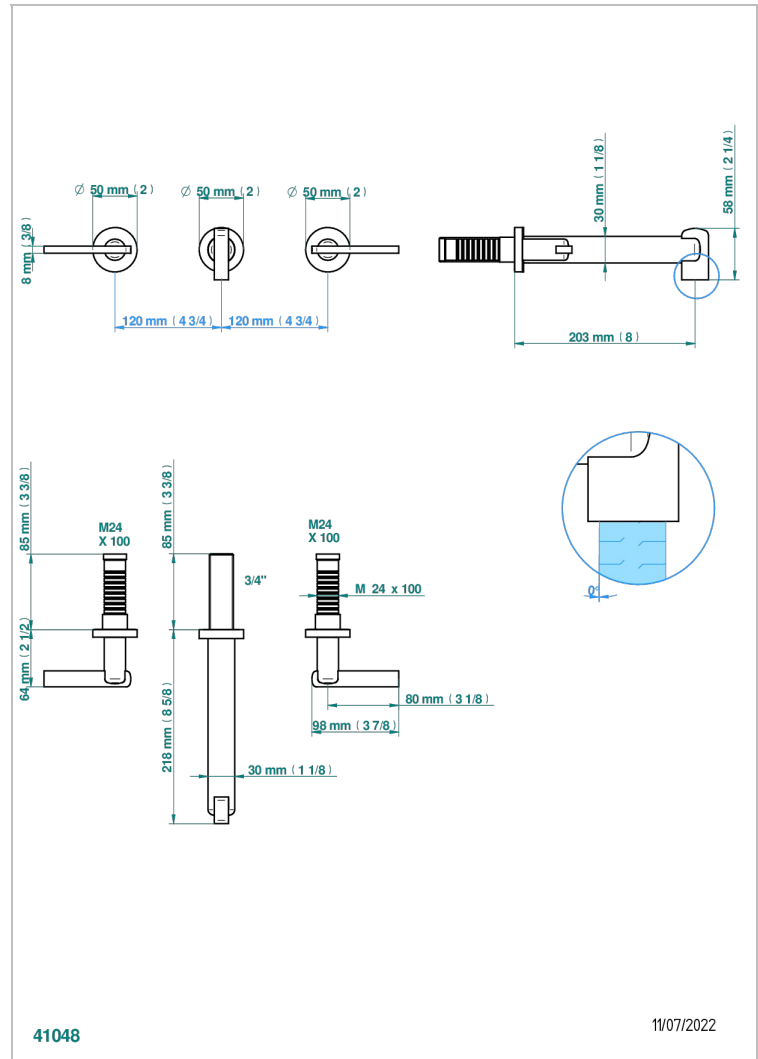

LE 11 A MANETTES

U2B-40SGB

Garniture pour mélangeur de lavabo mural, bec super goliath

THG
PARIS

CARACTÉRISTIQUES

- Ensemble composé d'un bec mural de lavabo et des 2 garnitures de robinets
- Nécessite partie encastrée Réf. 40AM
- Laiton sans plomb
- Aérateur-mousseur
- Livré sans vidage
- Bec grand modèle

SPECIFICATIONS TECHNIQUES

- Recommandé : 3 bars (max. 5 bars) - Advised : 43,5 psi (max. 72 psi)
- 9 l/min à 3 bars (1.58 gpm at 43.5 psi)

PRODUITS ASSOCIÉS

- Ref. G00-40AC Partie à encastrer pour mélangeur mural - version croisillons
- Ref. G00-40AM Partie à encastrer pour mélangeur mural - version manettes