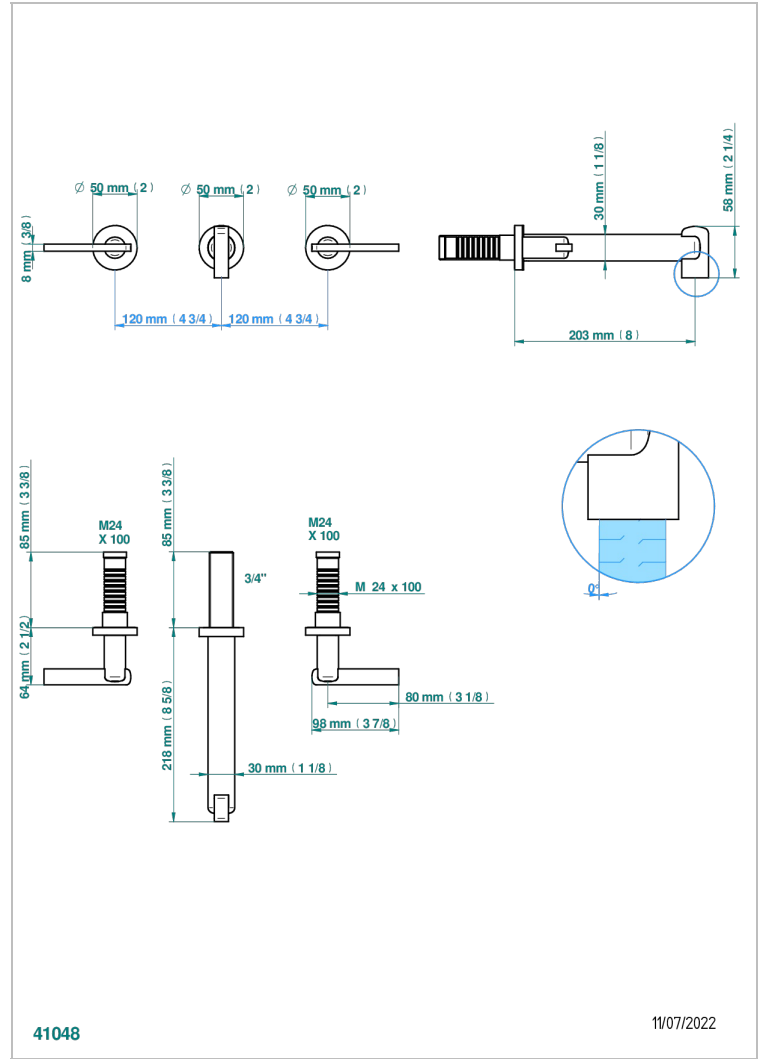

# LE 11 MIT HEBEL

U2B-40SGB

Garnitur für Waschtischbatterie zur Wandmontage, Supert Goliath Auslauf

THG  
PARIS

41048

11/07/2022

## EIGENSCHAFTEN

- Le 11 mit Hebel
- Garnitur für Waschtischbatterie zur Wandmontage, Supert Goliath Auslauf

## TECHNISCHE DATEN

- Recommandé : 3 bars (max. 5 bars) - Advised : 43,5 psi (max. 72 psi)
- 9 l/min à 3 bars (1.58 gpm at 43.5 psi)

## ÄHNLICHE PRODUKTE

- Ref. G00-40AC Up-teil für wandarmatur
- Ref. G00-40AM Up-teil für wandarmatur