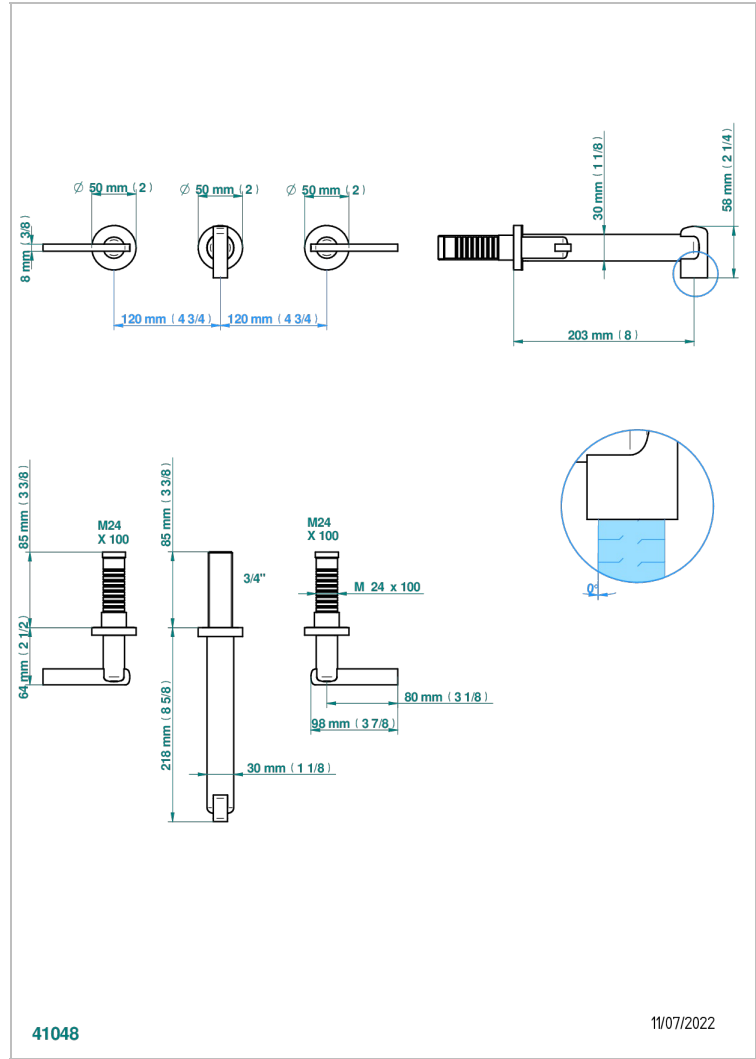

LE 11 WITH LEVER

U2B-40SGB

入墙式台盆龙头配件，超大号喷嘴

THG
PARIS

41048

11/07/2022

特色

- Le 11 with lever
- 入墙式台盆龙头配件，超大号喷嘴

技术特征

- Recommandé : 3 bars (max. 5 bars) - Advised : 43,5 psi (max. 72 psi)
- 9 l/min à 3 bars (1.58 gpm at 43.5 psi)

相关的SKU

- Ref. G00-40AC 无下水器入墙式龙头嵌入部分 - 四通手柄版
- Ref. G00-40AM 无下水器入墙式龙头嵌入部分 - 单把手柄版

可选饰面