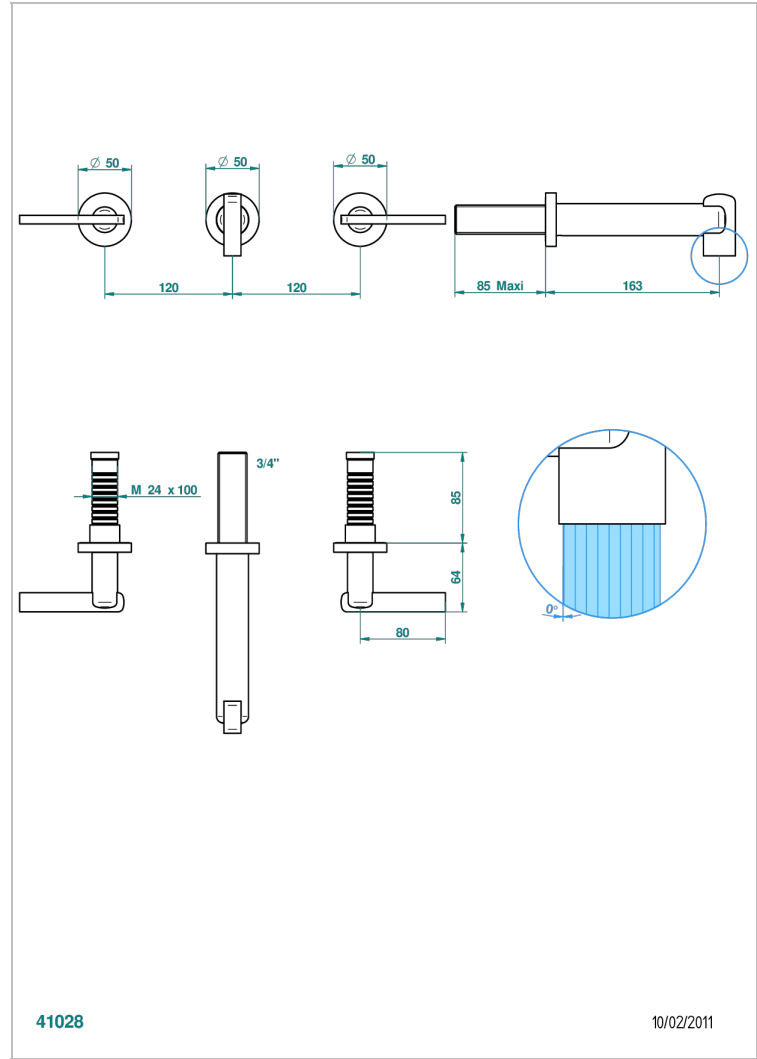

# LE 11 A MANETTES

U2B-41GB

Garniture pour mélangeur de bain mural, bec goliath

THG<sup>®</sup>  
PARIS

## CARACTÉRISTIQUES

- Ensemble composé d'un bec mural de lavabo et des 2 garnitures de robinets
- Nécessite partie encastrée Réf. 40AM
- Laiton sans plomb
- Aérateur-mousseur

## PRODUITS ASSOCIÉS

- Ref. G00-40AM/US Partie à encastrer pour mélangeur mural - version manettes- standard américain