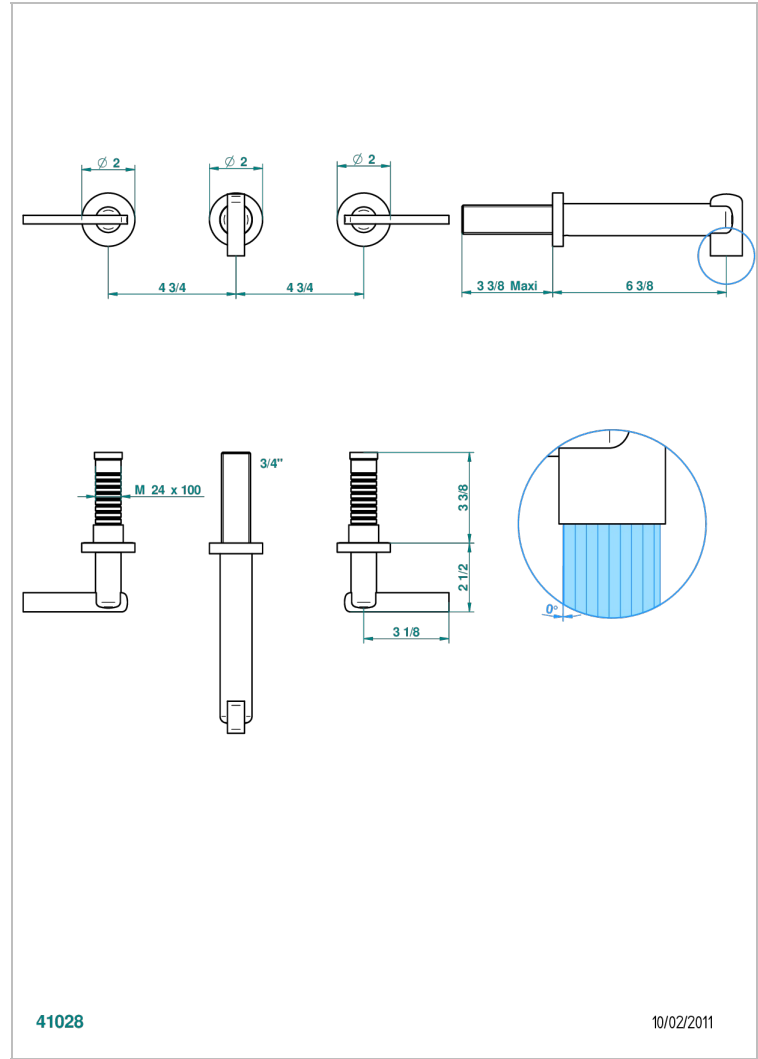

LE 11 A MANETTES

U2B-41GB

Garniture pour mélangeur de bain mural, bec goliath

THG[®]
PARIS

CARACTÉRISTIQUES

- Ensemble composé d'un bec mural de lavabo et des 2 garnitures de robinets
- Nécessite partie encastrée Réf. 40AM
- Laiton sans plomb
- Aérateur-mousseur

SPÉCIFICATIONS TECHNIQUES

- Recommandé : 3 bars (max. 5 bars) - Advised : 43,5 psi (max. 72 psi)
- 9 l/min à 3 bars (1.58 gpm at 43.5 psi)

PRODUITS ASSOCIÉS

- Ref. G00-40AM/US Partie à encastrer pour mélangeur mural - version manettes- standard américain