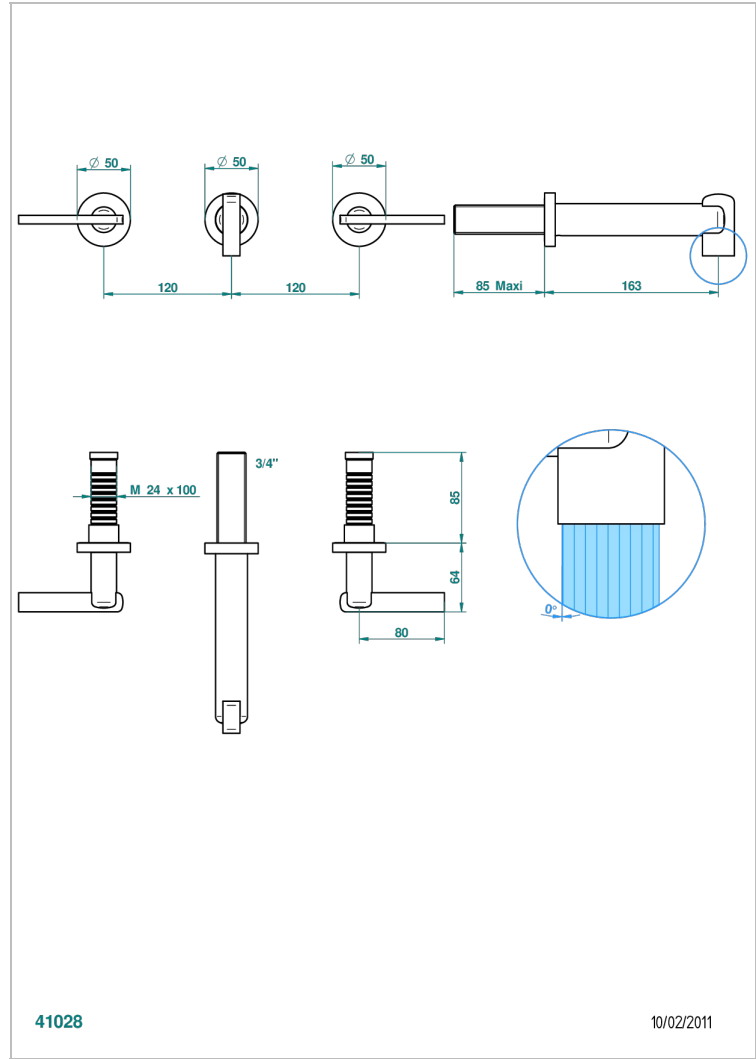

LE 11 MIT HEBEL

U2B-41GB

Trim only for wall mounted 3-hole bath mixer

THG[®]
PARIS

EIGENSCHAFTEN

- Le 11 mit Hebel
- Trim only for wall mounted 3-hole bath mixer

TECHNISCHE DATEN

- Recommandé : 3 bars (max. 5 bars) - Advised : 43,5 psi (max. 72 psi)
- 9 l/min à 3 bars (1.58 gpm at 43.5 psi)

ÄHNLICHE PRODUKTE

- Ref. G00-40AC Up-teil für wandarmatur
- Ref. G00-40AM Up-teil für wandarmatur

VERFÜGBARE OBERFLÄCHEN

Altnickel - H28
Blassgold - F30
Blassgold matt unlackiert - F31
Bronze hell - D01
Chrom - A02
Chrom / gold - G02