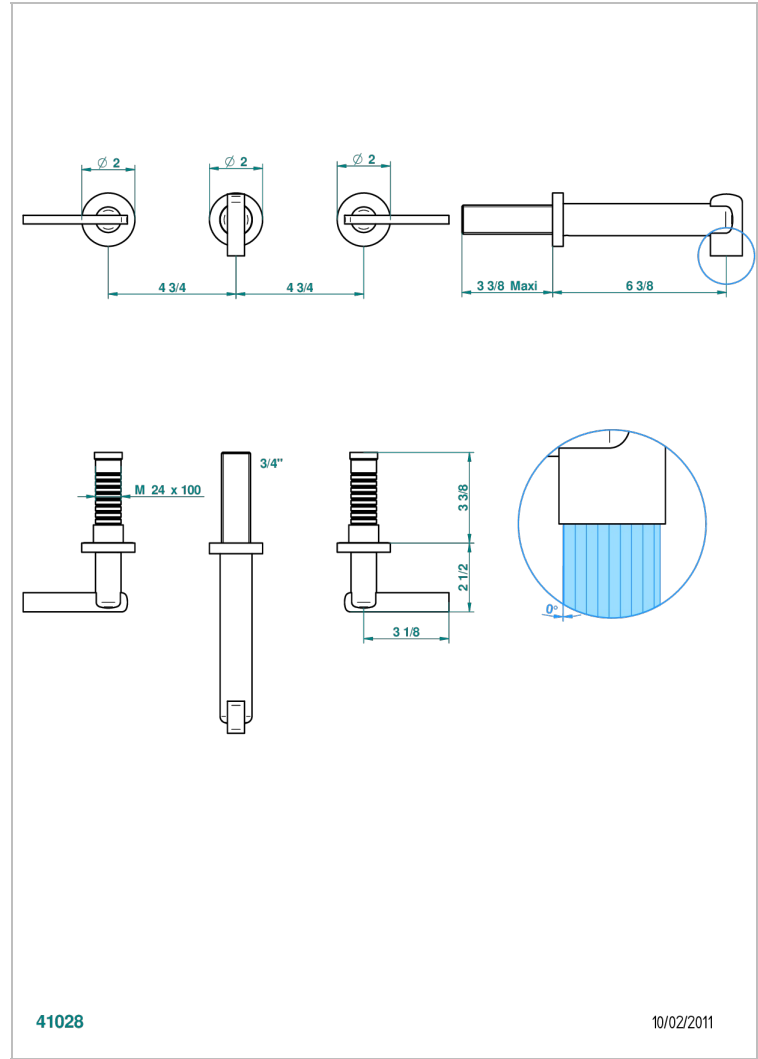

# LE 11 MIT HEBEL

U2B-41GB

Trim only for wall mounted 3-hole bath mixer

THG<sup>®</sup>  
PARIS

## EIGENSCHAFTEN

- Le 11 mit Hebel
- Trim only for wall mounted 3-hole bath mixer

## ÄHNLICHE PRODUKTE

- Ref. G00-40AC Up-teil für wandarmatur
- Ref. G00-40AM Up-teil für wandarmatur