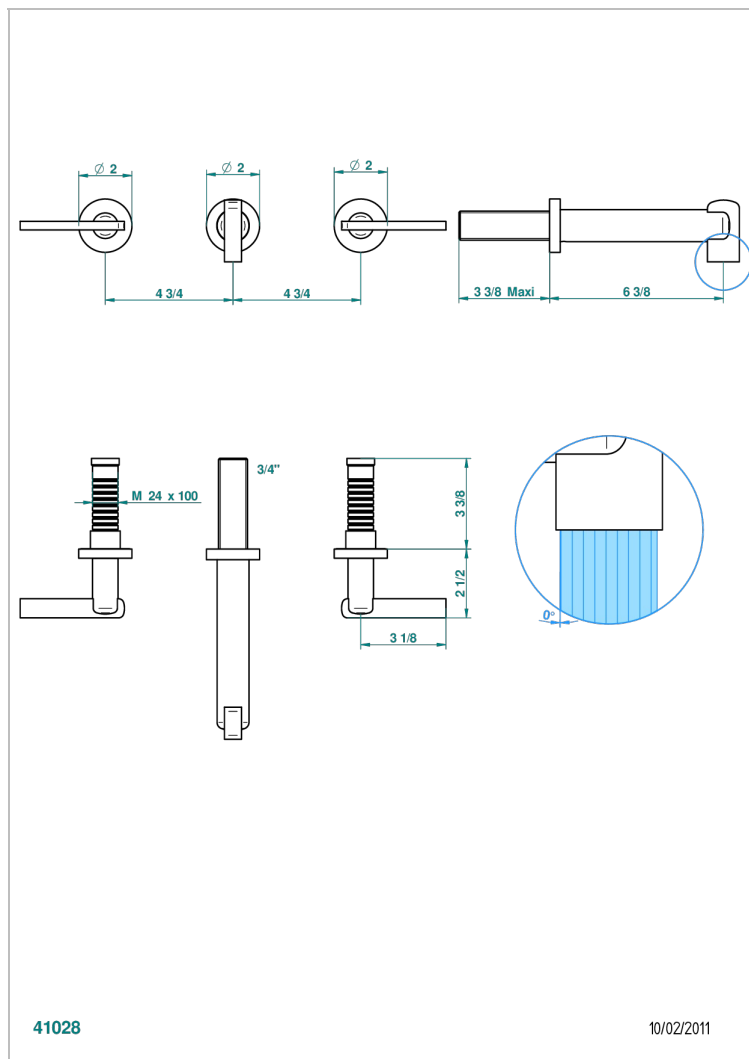

LE 11 A MANETTES

U2B-40GBUS

Garniture pour mélangeur de lavabo mural - bec goliath- standard américain

THG
PARIS

CARACTÉRISTIQUES

- Ensemble composé d'un bec mural de lavabo et des 2 garnitures de robinets
- Nécessite partie encastrée Réf. 40AM/US
- Laiton sans plomb
- Aérateur-mousseur
- Livré sans vidage
- Raccordement aux standards US

SPÉCIFICATIONS TECHNIQUES

- Recommandé : 3 bars (max. 5 bars) - Advised : 43,5 psi (max. 72 psi)
- 9 l/min à 3 bars (1.58 gpm at 43.5 psi)

PRODUITS ASSOCIÉS

- Ref. G00-40AM/US Partie à encastrer pour mélangeur mural - version manettes- standard américain