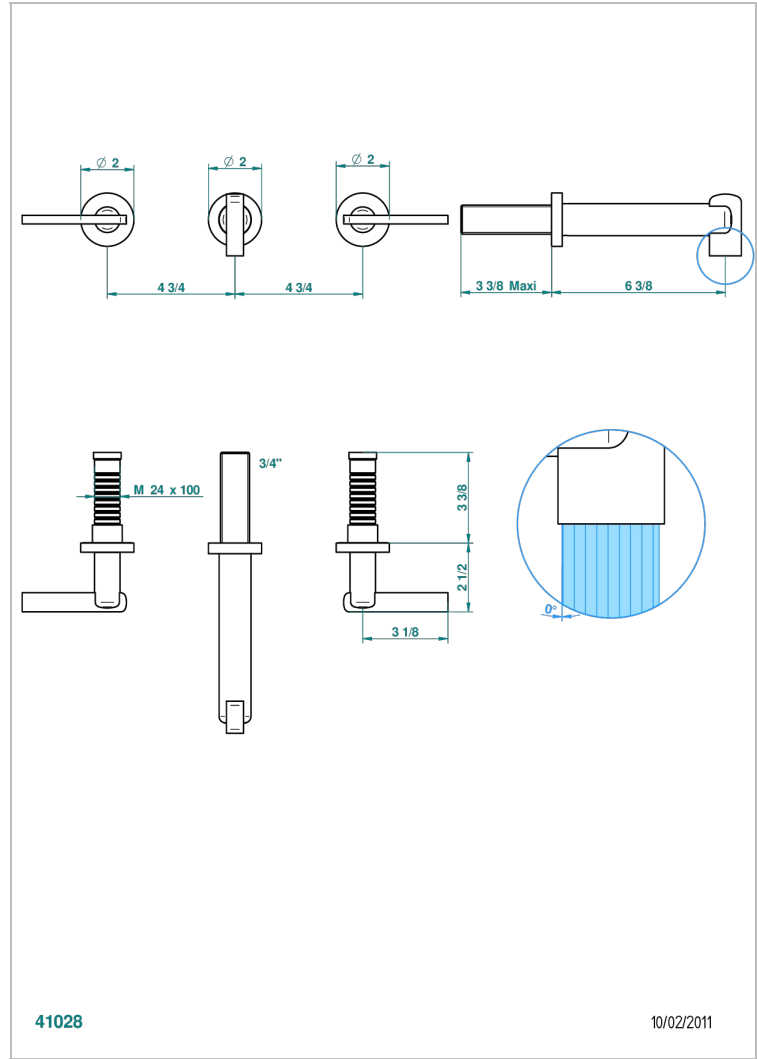

LE 11 A MANETTES

U2B-40GB

Garniture pour mélangeur de lavabo mural, bec goliath

THG[®]
PARIS

CARACTÉRISTIQUES

- Ensemble composé d'un bec mural de lavabo et des 2 garnitures de robinets
- Nécessite partie encastrée Réf. 40AM
- Laiton sans plomb
- Aérateur-mousseur
- Livré sans vidage

SPÉCIFICATIONS TECHNIQUES

- Recommandé : 3 bars (max. 5 bars) - Advised : 43,5 psi (max. 72 psi)
- 9 l/min à 3 bars (1.58 gpm at 43.5 psi)

PRODUITS ASSOCIÉS

- Ref. G00-40AC Partie à encastrer pour mélangeur mural - version croisillons
- Ref. G00-40AM Partie à encastrer pour mélangeur mural - version manettes