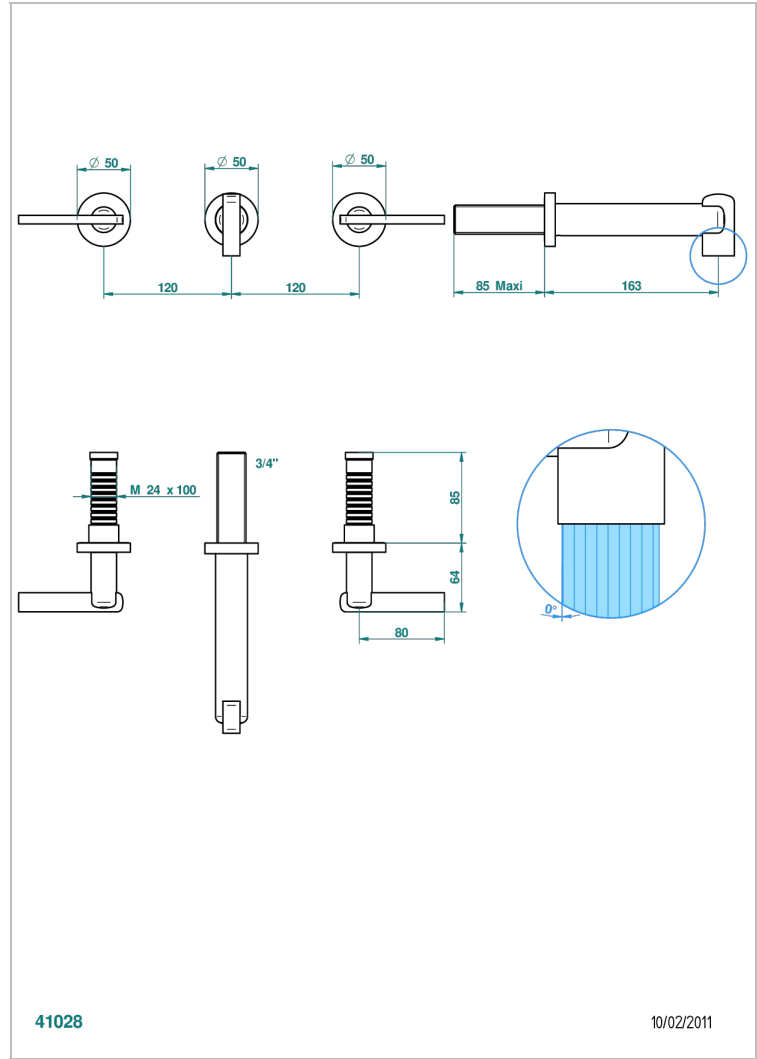

LE 11 A MANETTES

U2B-40GB

Garniture pour mélangeur de lavabo mural, bec goliath

THG[®]
PARIS

CARACTÉRISTIQUES

- Ensemble composé d'un bec mural de lavabo et des 2 garnitures de robinets
- Nécessite partie encastrée Réf. 40AM
- Laiton sans plomb
- Aérateur-mousseur
- Livré sans vidage

SPÉCIFICATIONS TECHNIQUES

- Recommandé : 3 bars (max. 5 bars) - Advised : 43,5 psi (max. 72 psi)
- 9 l/min à 3 bars (1.58 gpm at 43.5 psi)

PRODUITS ASSOCIÉS

- Ref. G00-40AC Partie à encastrer pour mélangeur mural - version croisillons
- Ref. G00-40AM Partie à encastrer pour mélangeur mural - version manettes