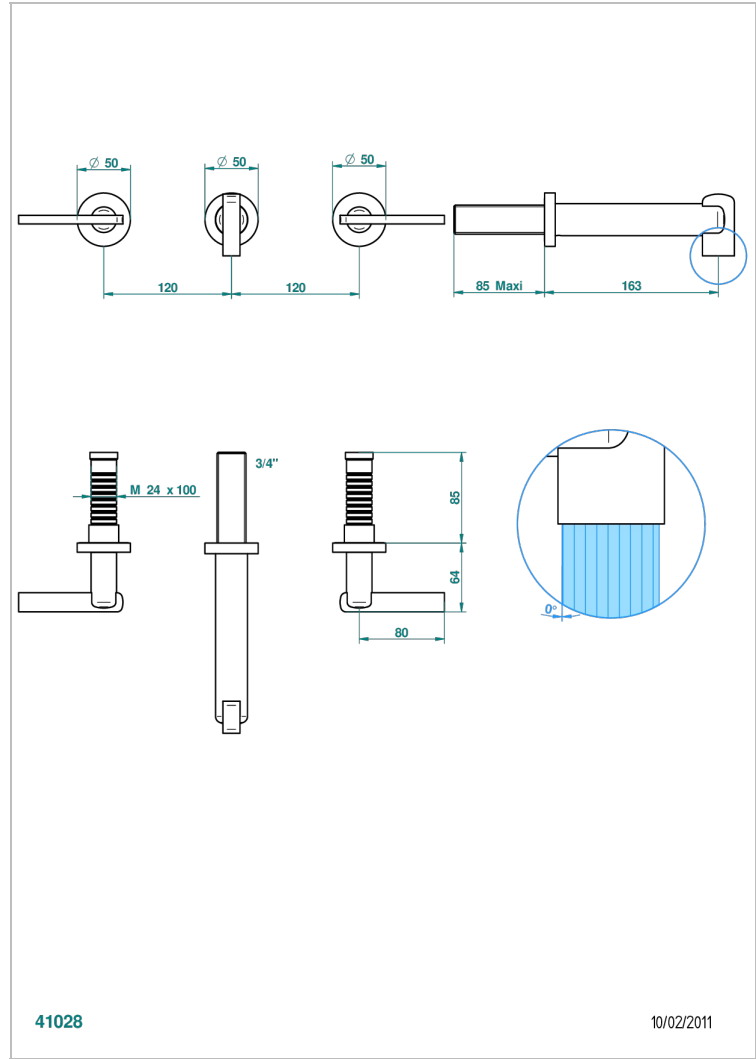

LE 11 CON MANETAS

U2B-40GB

Grifería para mezclador de lavabo de pared, caño goliat

THG[®]
PARIS

CARACTERÍSTICAS

- Le 11 con manetas
- Grifería para mezclador de lavabo de pared, caño goliat

ESPECIFICACIONES TÉCNICAS

- Recommandé : 3 bars (max. 5 bars) - Advised : 43,5 psi (max. 72 psi)
- 9 l/min à 3 bars (1.58 gpm at 43.5 psi)

PRODUCTOS RELACIONADOS

- Ref. G00-40AC Rough parts for wall mounted 3 hole mixer, cross handle version
- Ref. G00-40AM Rough parts for wall mounted 3 hole mixer, lever handle version