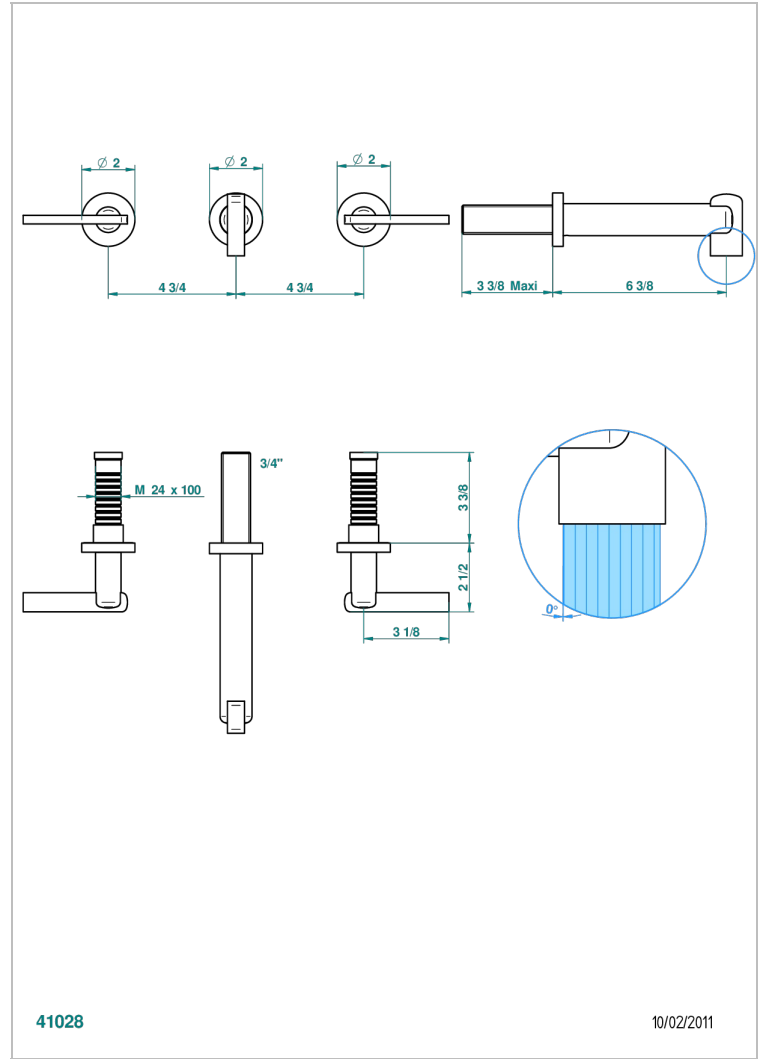

LE 11 A MANETTES

U2B-40GB

Garniture pour mélangeur de lavabo mural, bec goliath

THG[®]
PARIS

CARACTÉRISTIQUES

- Ensemble composé d'un bec mural de lavabo et des 2 garnitures de robinets
- Nécessite partie encastrée Réf. 40AM
- Laiton sans plomb
- Aérateur-mousseur
- Livré sans vidage

SPÉCIFICATIONS TECHNIQUES

- Recommandé : 3 bars (max. 5 bars) - Advised : 43,5 psi (max. 72 psi)
- 9 l/min à 3 bars (1.58 gpm at 43.5 psi)

PRODUITS ASSOCIÉS

- Ref. G00-40AC Partie à encastrer pour mélangeur mural - version croisillons
- Ref. G00-40AM Partie à encastrer pour mélangeur mural - version manettes