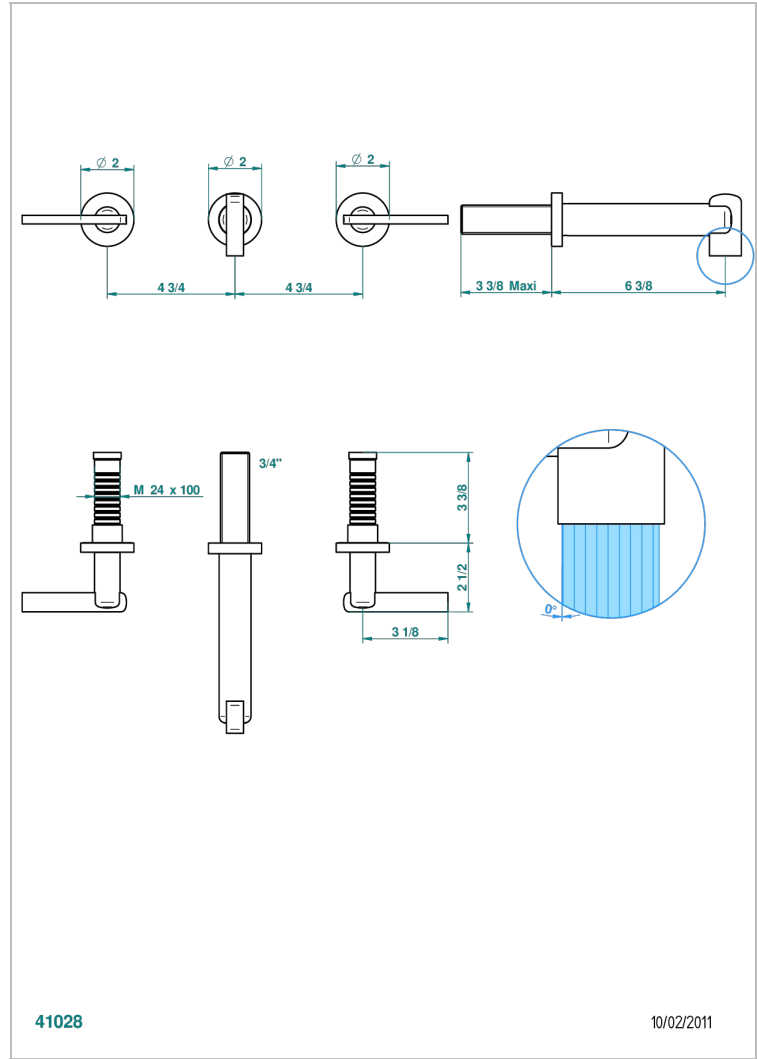

LE 11 CON MANETAS

U2B-40GB

Grifería para mezclador de lavabo de pared, caño goliat

THG[®]
PARIS

41028

10/02/2011

CARACTERÍSTICAS

- Le 11 con manetas
- Grifería para mezclador de lavabo de pared, caño goliat

ESPECIFICACIONES TÉCNICAS

- Recommandé : 3 bars (max. 5 bars) - Advised : 43,5 psi (max. 72 psi)
- 9 l/min à 3 bars (1.58 gpm at 43.5 psi)

PRODUCTOS RELACIONADOS

- Ref. G00-40AC Rough parts for wall mounted 3 hole mixer, cross handle version
- Ref. G00-40AM Rough parts for wall mounted 3 hole mixer, lever handle version