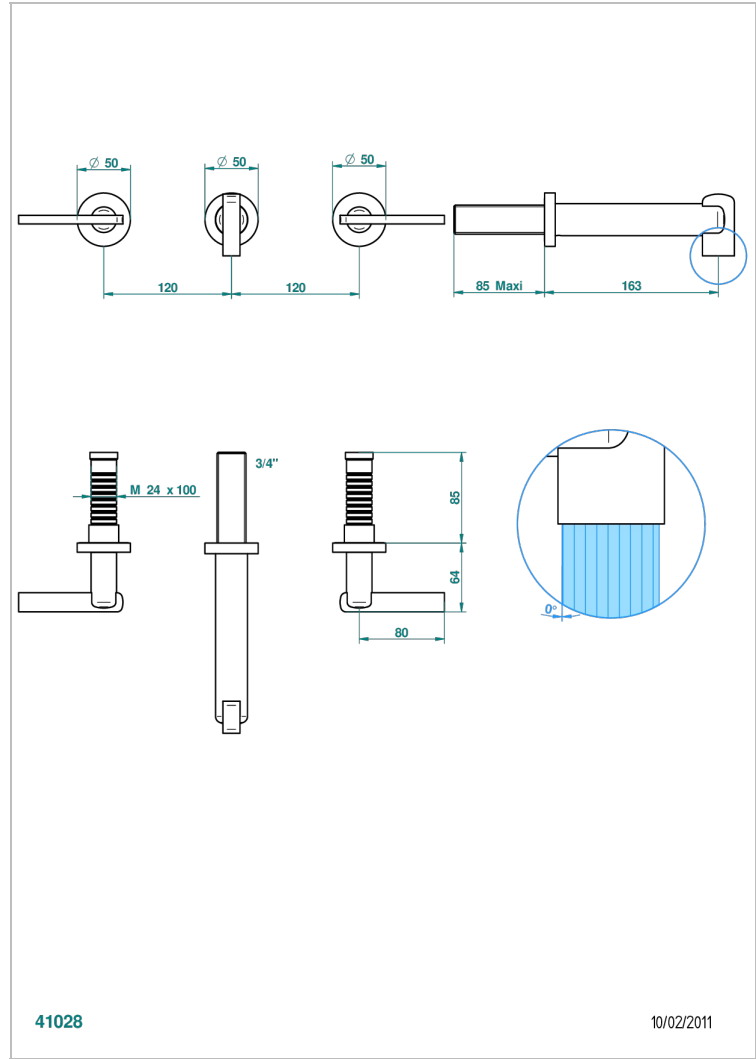

LE 11 A MANETTES

U2B-40GB

Garniture pour mélangeur de lavabo mural, bec goliath

THG[®]
PARIS

CARACTÉRISTIQUES

- Ensemble composé d'un bec mural de lavabo et des 2 garnitures de robinets
- Nécessite partie encastrée Réf. 40AM
- Laiton sans plomb
- Aérateur-mousseur
- Livré sans vidage

SPÉCIFICATIONS TECHNIQUES

- Recommandé : 3 bars (max. 5 bars) - Advised : 43,5 psi (max. 72 psi)
- 9 l/min à 3 bars (1.58 gpm at 43.5 psi)

PRODUITS ASSOCIÉS

- Ref. G00-40AC Partie à encastrer pour mélangeur mural - version croisillons
- Ref. G00-40AM Partie à encastrer pour mélangeur mural - version manettes