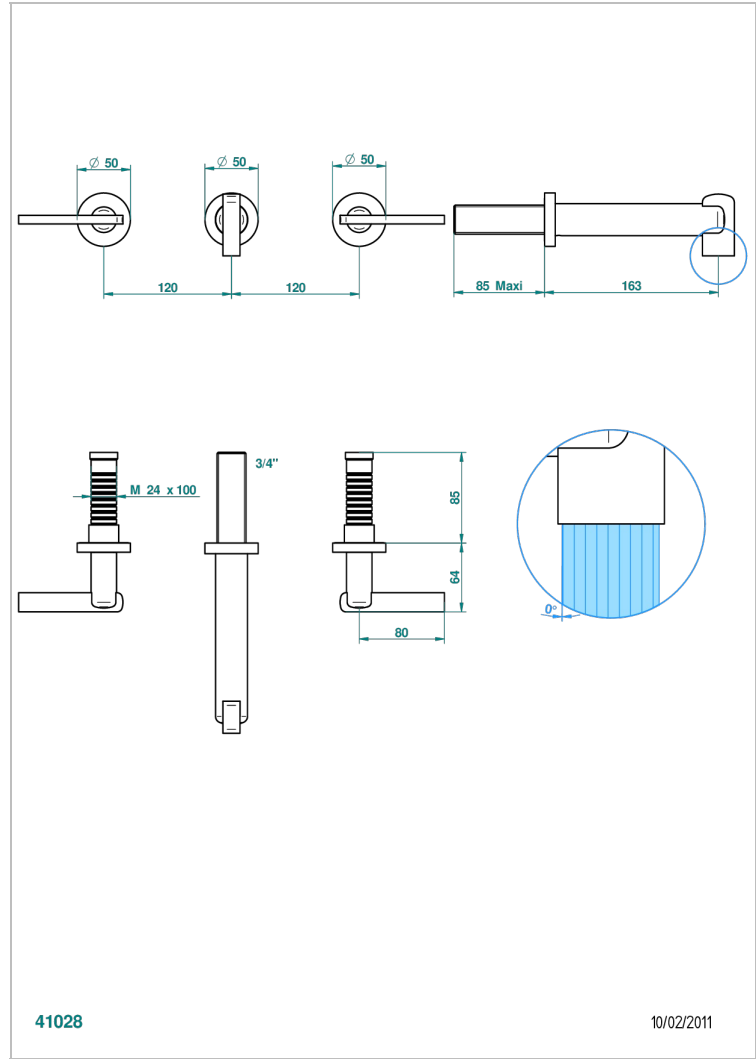

LE 11 WITH LEVER

U2B-40GB

入墙式台盆龙头配件，大号喷嘴

THG[®]
PARIS

特色

- Le 11 with lever
- 入墙式台盆龙头配件，大号喷嘴

技术特征

- Recommandé : 3 bars (max. 5 bars) - Advised : 43,5 psi (max. 72 psi)
- 9 l/min à 3 bars (1.58 gpm at 43.5 psi)

相关的SKU

- Ref. G00-40AC 无下水器入墙式龙头嵌入部分 - 四通手柄版
- Ref. G00-40AM 无下水器入墙式龙头嵌入部分 - 单手柄柄版

可选饰面

Black ceram - D30
Blush PVD - H62
Graphite PVD - H64
Matt Umber PVD - H67
Matt blush PVD - H60
Matt graphite PVD - H65