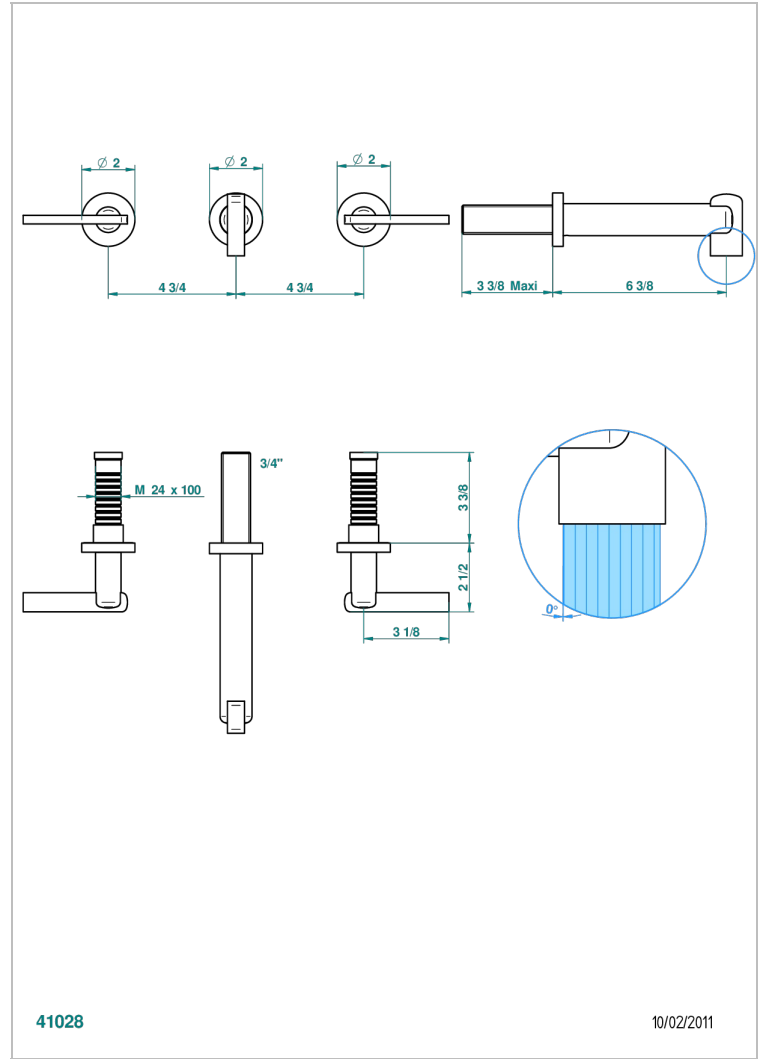

LE 11 WITH LEVER

U2B-40GB

入墙式台盆龙头配件，大号喷嘴

THG[®]
PARIS

特色

- Le 11 with lever
- 入墙式台盆龙头配件，大号喷嘴

技术特征

- Recommandé : 3 bars (max. 5 bars) - Advised : 43,5 psi (max. 72 psi)
- 9 l/min à 3 bars (1.58 gpm at 43.5 psi)

相关的SKU

- Ref. G00-40AC 无下水器入墙式龙头嵌入部分 - 四通手柄版
- Ref. G00-40AM 无下水器入墙式龙头嵌入部分 - 单把手柄版

可选饰面

Black ceram - D30
Blush PVD - H62
Graphite PVD - H64
Matt Umber PVD - H67
Matt blush PVD - H60
Matt graphite PVD - H65