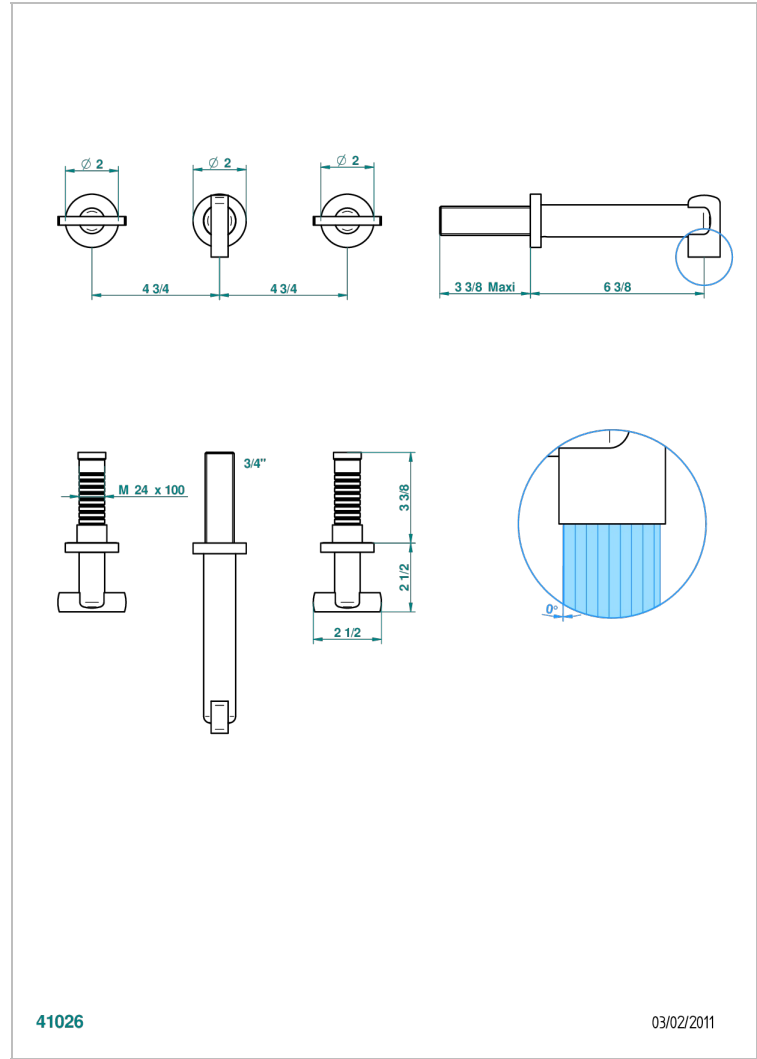

LE 11

U2A-40GBUS

Garniture pour mélangeur de lavabo mural - bec goliath- standard américain

THG[®]
PARIS

41026

03/02/2011

CARACTERÍSTICAS

- Le 11
- Garniture pour mélangeur de lavabo mural - bec goliath- standard américain

ESPECIFICACIONES TÉCNICAS

- Recommandé : 3 bars (max. 5 bars) - Advised : 43,5 psi (max. 72 psi)
- 9 l/min à 3 bars (1.58 gpm at 43.5 psi)

PRODUCTOS RELACIONADOS

- Ref. G00-40AM/US Partie à encastrer pour mélangeur mural - version manettes- standard américain