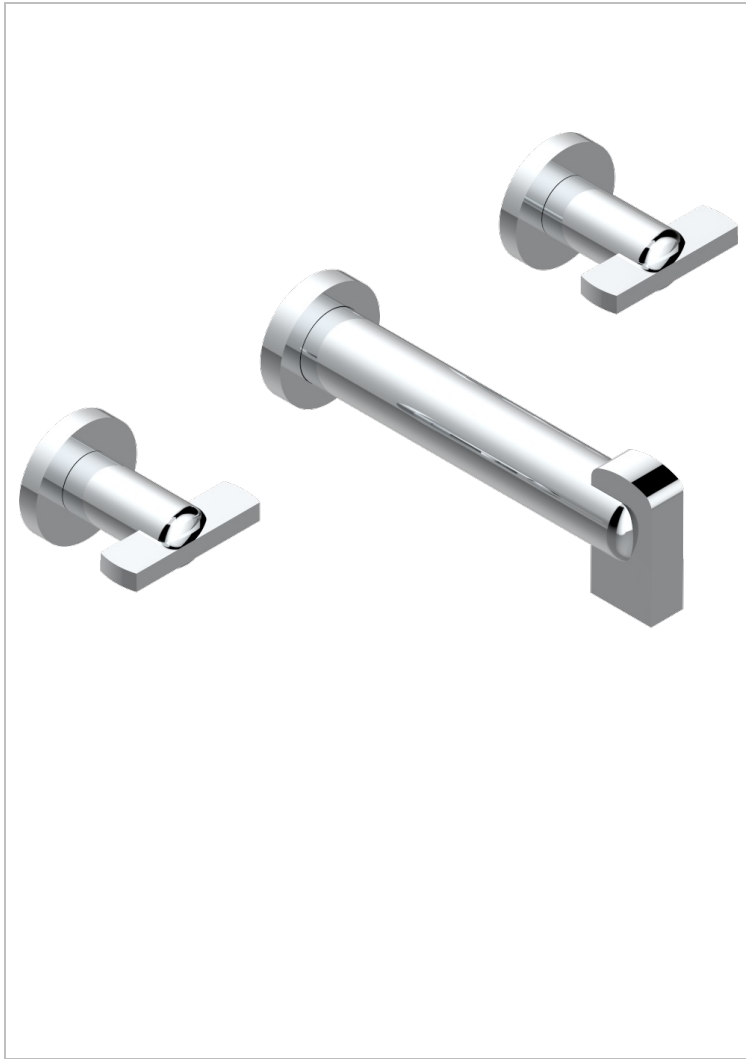

LE 11

U2A-40GBUS

Garniture pour mélangeur de lavabo mural - bec goliath- standard américain

THG[®]
PARIS

41026

03/02/2011

CARACTERÍSTICAS

- Le 11
- Garniture pour mélangeur de lavabo mural - bec goliath- standard américain

ESPECIFICACIONES TÉCNICAS

- Recommandé : 3 bars (max. 5 bars) - Advised : 43,5 psi (max. 72 psi)
- 9 l/min à 3 bars (1.58 gpm at 43.5 psi)

PRODUCTOS RELACIONADOS

- Ref. G00-40AM/US Partie à encastrer pour mélangeur mural - version manettes- standard américain

ACABADOS DISPONIBLES

Bronce claro - D01
Cerámica negra mate - D30
Cobre viejo mate - H07
Cromo - A02
Cromo / dorado - G02
Cromo mate - C02

Dorado - F01
Dorado mate - F07
Dorado pálido - F30
Dorado pálido mate (sin barniz) - F31
Níquel - B01
Níquel mate - C01