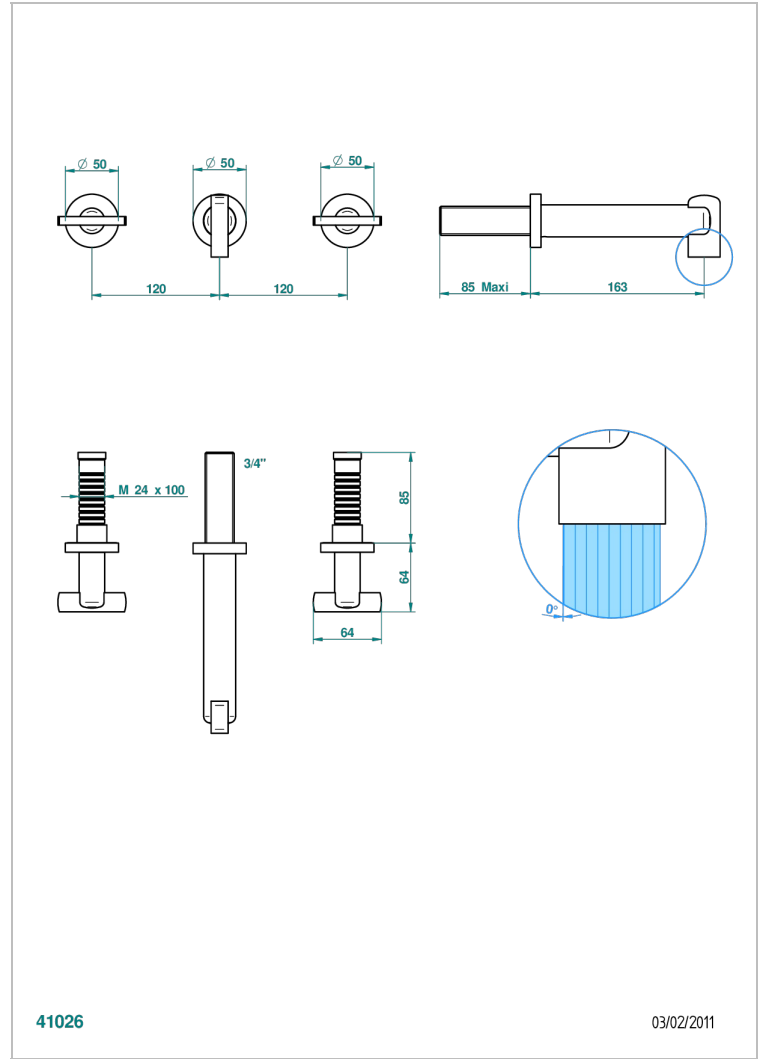

LE 11

U2A-40GB

Grifería para mezclador de lavabo de pared, caño goliat

THG[®]
PARIS

41026

03/02/2011

CARACTERÍSTICAS

- Le 11
- Grifería para mezclador de lavabo de pared, caño goliat

ESPECIFICACIONES TÉCNICAS

- Recommandé : 3 bars (max. 5 bars) - Advised : 43,5 psi (max. 72 psi)
- 9 l/min à 3 bars (1.58 gpm at 43.5 psi)

PRODUCTOS RELACIONADOS

- Ref. G00-40AC Rough parts for wall mounted 3 hole mixer, cross handle version
- Ref. G00-40AM Rough parts for wall mounted 3 hole mixer, lever handle version