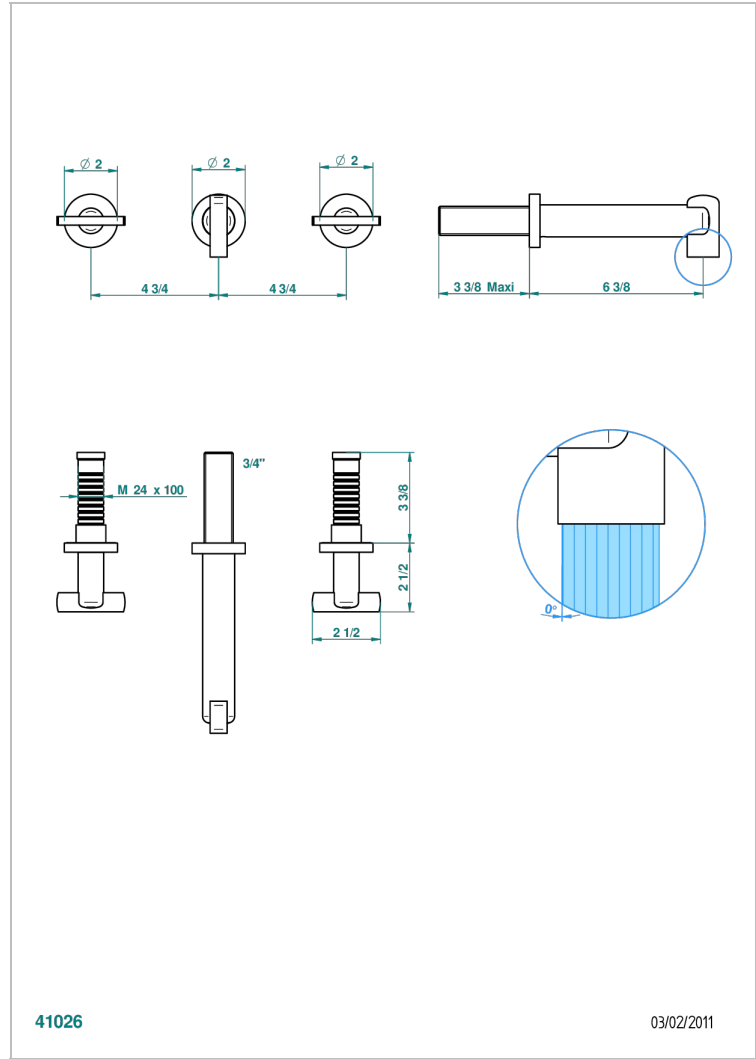

LE 11

U2A-40GB

Grifería para mezclador de lavabo de pared, caño goliat

THG[®]
PARIS

CARACTERÍSTICAS

- Le 11
- Grifería para mezclador de lavabo de pared, caño goliat

ESPECIFICACIONES TÉCNICAS

- Recommandé : 3 bars (max. 5 bars) - Advised : 43,5 psi (max. 72 psi)
- 9 l/min à 3 bars (1.58 gpm at 43.5 psi)

PRODUCTOS RELACIONADOS

- Ref. G00-40AC Rough parts for wall mounted 3 hole mixer, cross handle version
- Ref. G00-40AM Rough parts for wall mounted 3 hole mixer, lever handle version

ACABADOS DISPONIBLES