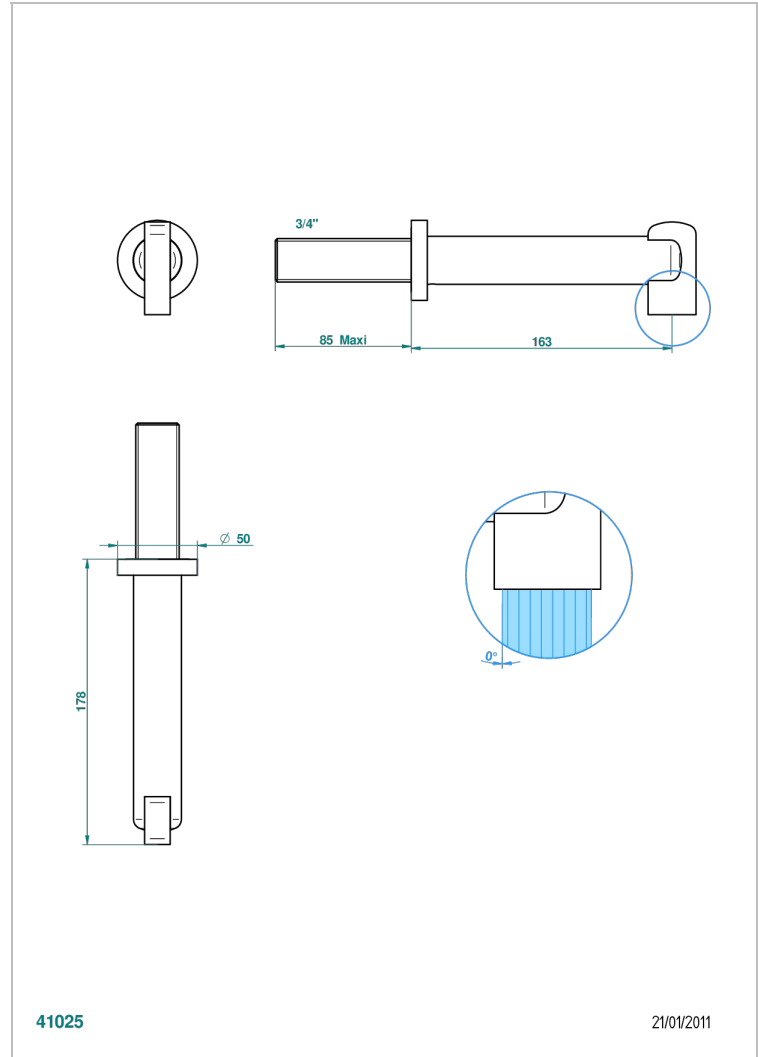

# LE 11 A MANETTES

U2B-43GB

Bec de lavabo mural 3/4 sans té - bec goliath

THG<sup>®</sup>  
PARIS

## CARACTÉRISTIQUES

- Le 11 à manettes
- Bec de lavabo mural 3/4 sans té - bec goliath