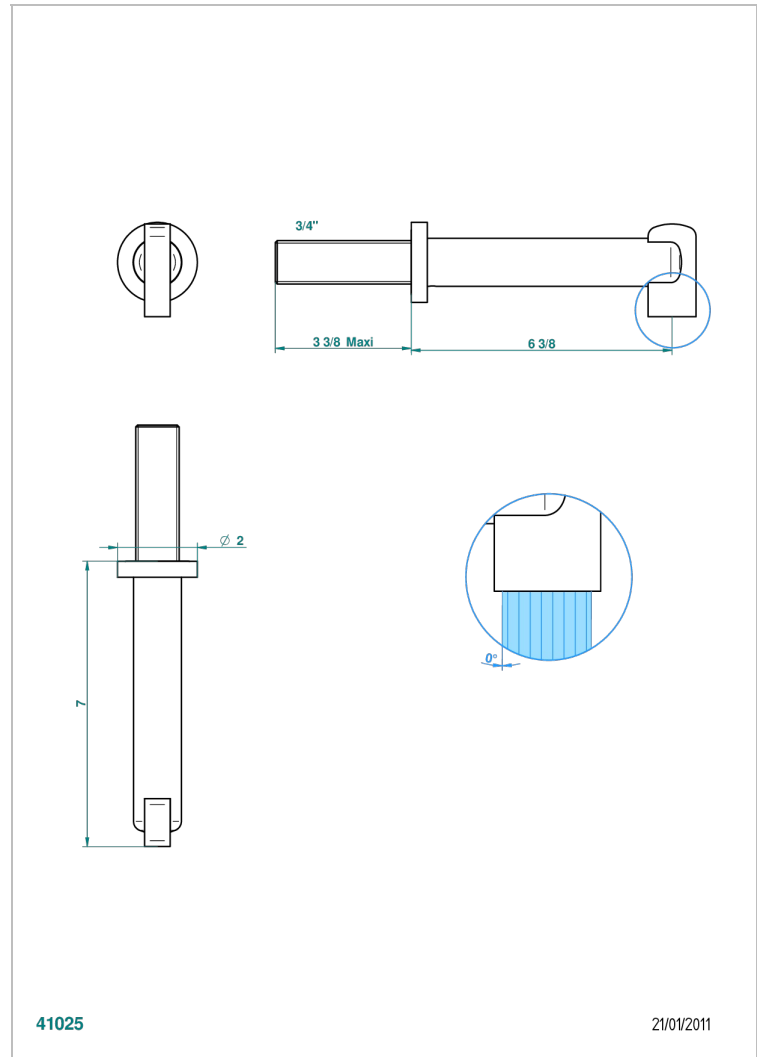

# LE 11 A MANETTES

U2B-43GB

Bec de lavabo mural 3/4 sans té - bec goliath

THG<sup>®</sup>  
PARIS

## CARACTÉRISTIQUES

- Le 11 à manettes
- Bec de lavabo mural 3/4 sans té - bec goliath