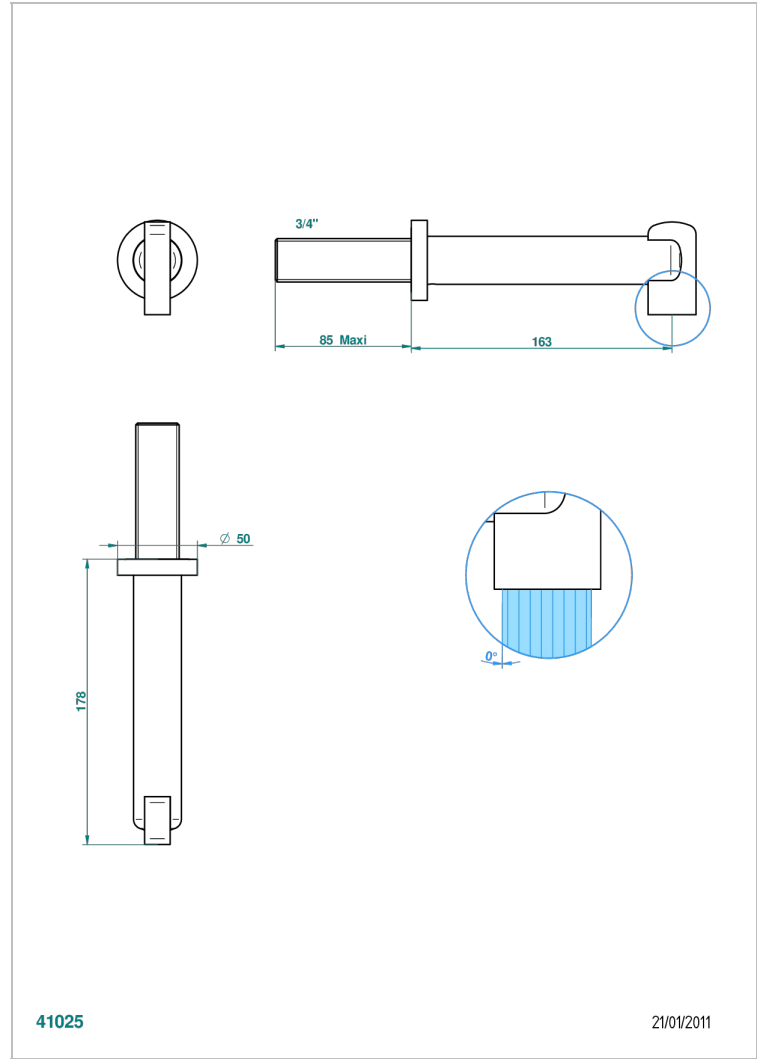

# LE 11

U2A-43GB

Bec de lavabo mural 3/4 sans té - bec goliath

THG<sup>®</sup>  
PARIS

## CARACTÉRISTIQUES

- Le 11
- Bec de lavabo mural 3/4 sans té - bec goliath